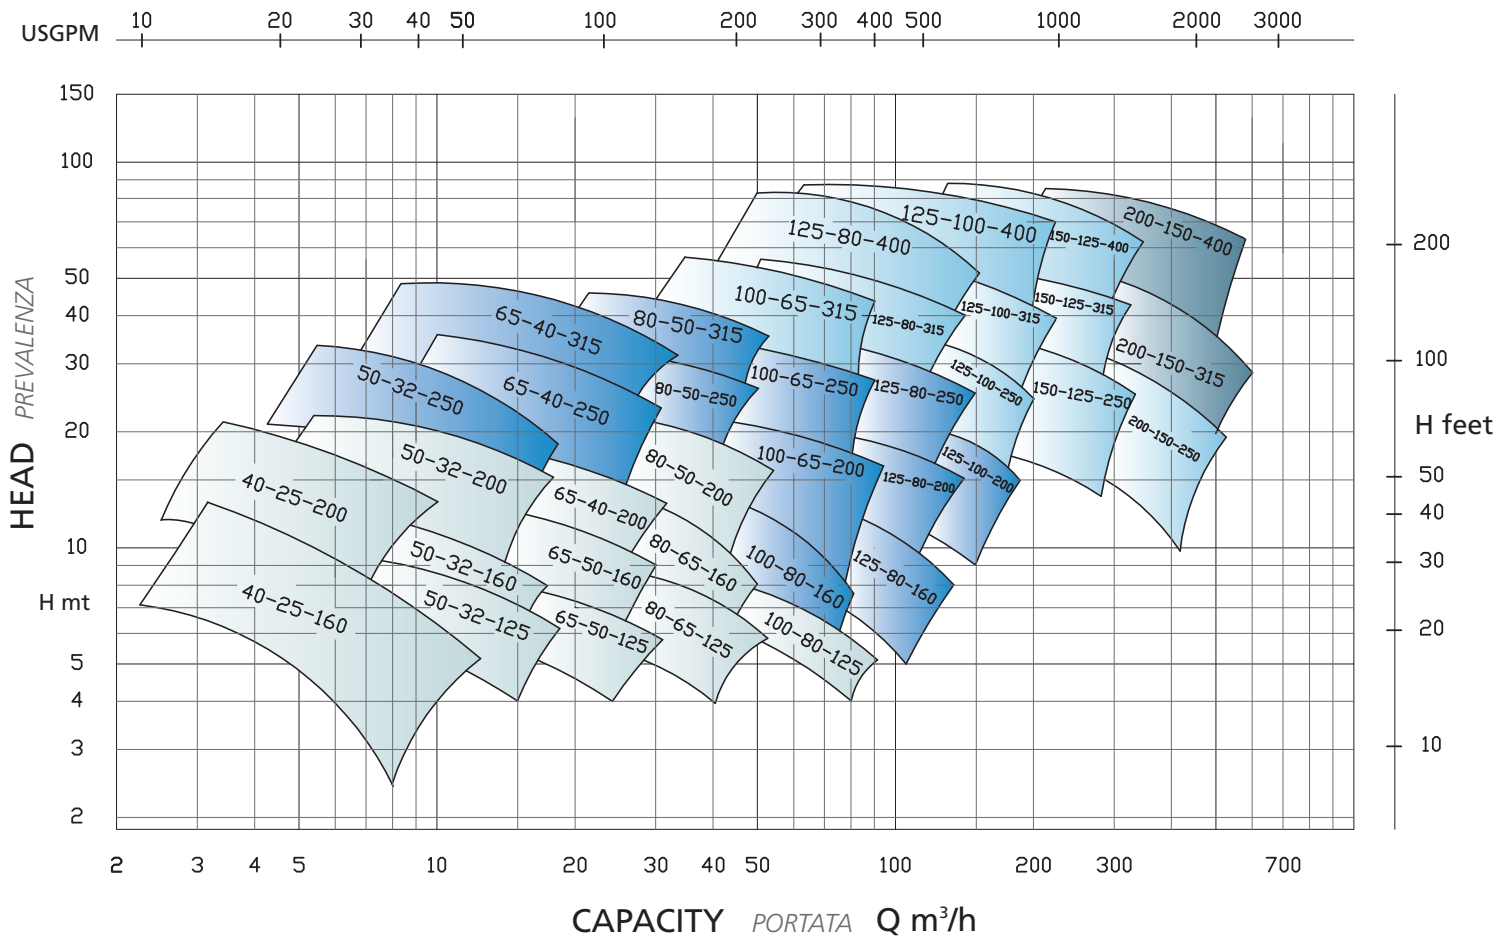

PERFORMANCES *PRESTAZIONI*

1450 RPM

PERFORMANCES *PRESTAZIONI*

1750 RPM

PERFORMANCES *PRESTAZIONI*

2900 RPM

PERFORMANCES *PRESTAZIONI*

3500 RPM