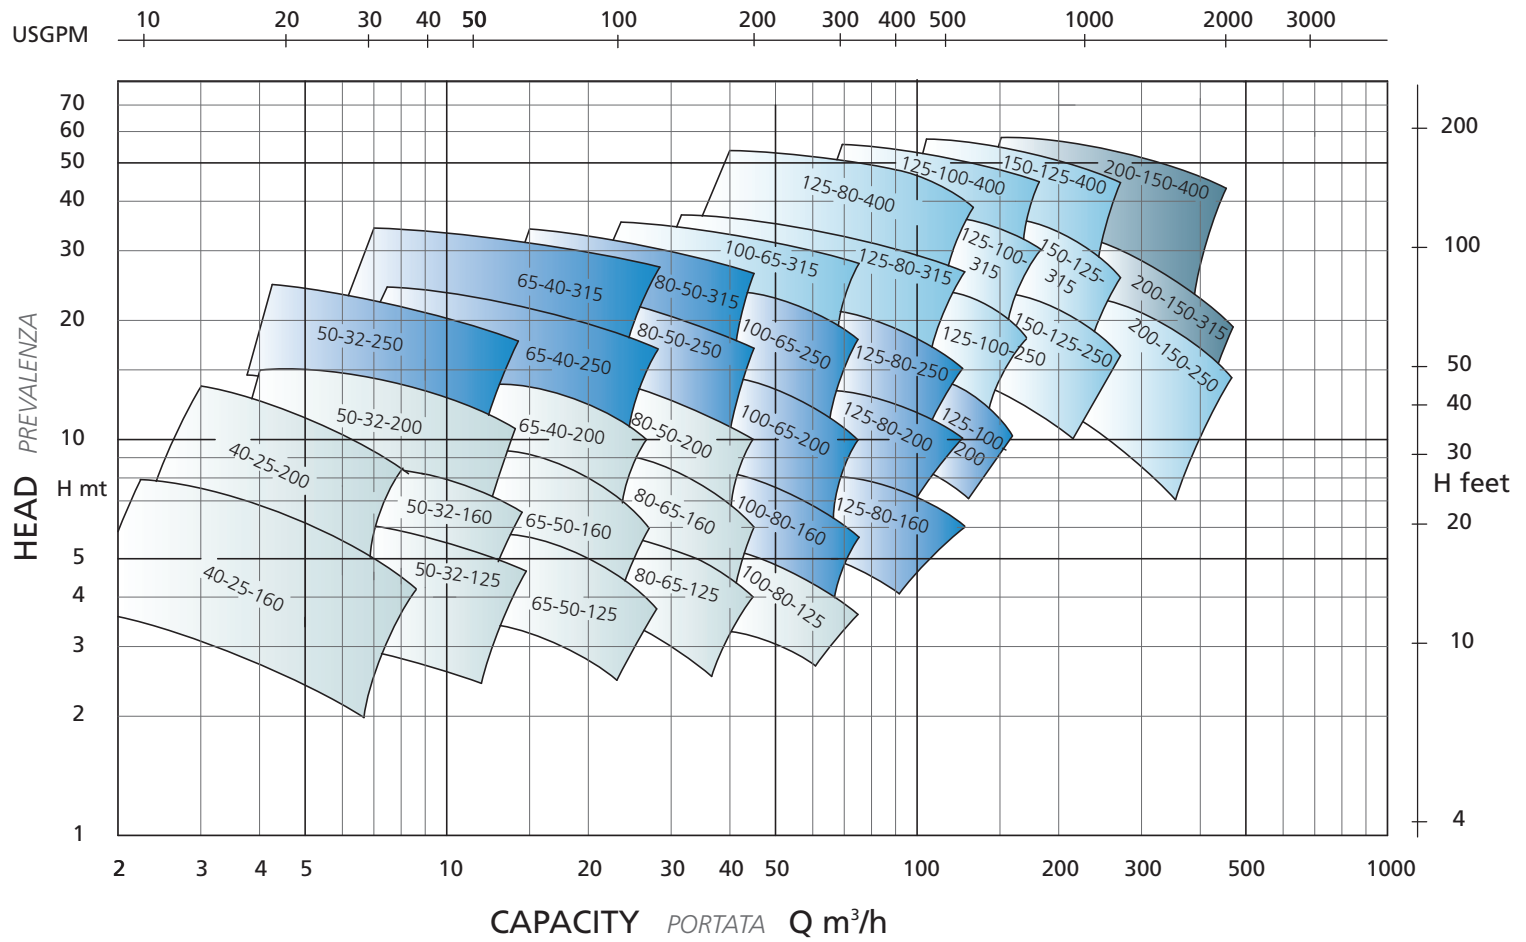

PERFORMANCES *PRESTAZIONI*

1450 RPM

PERFORMANCES *PRESTAZIONI*

1750 RPM

PERFORMANCES *PRESTAZIONI*

2900 RPM

PERFORMANCES *PRESTAZIONI*

3500 RPM