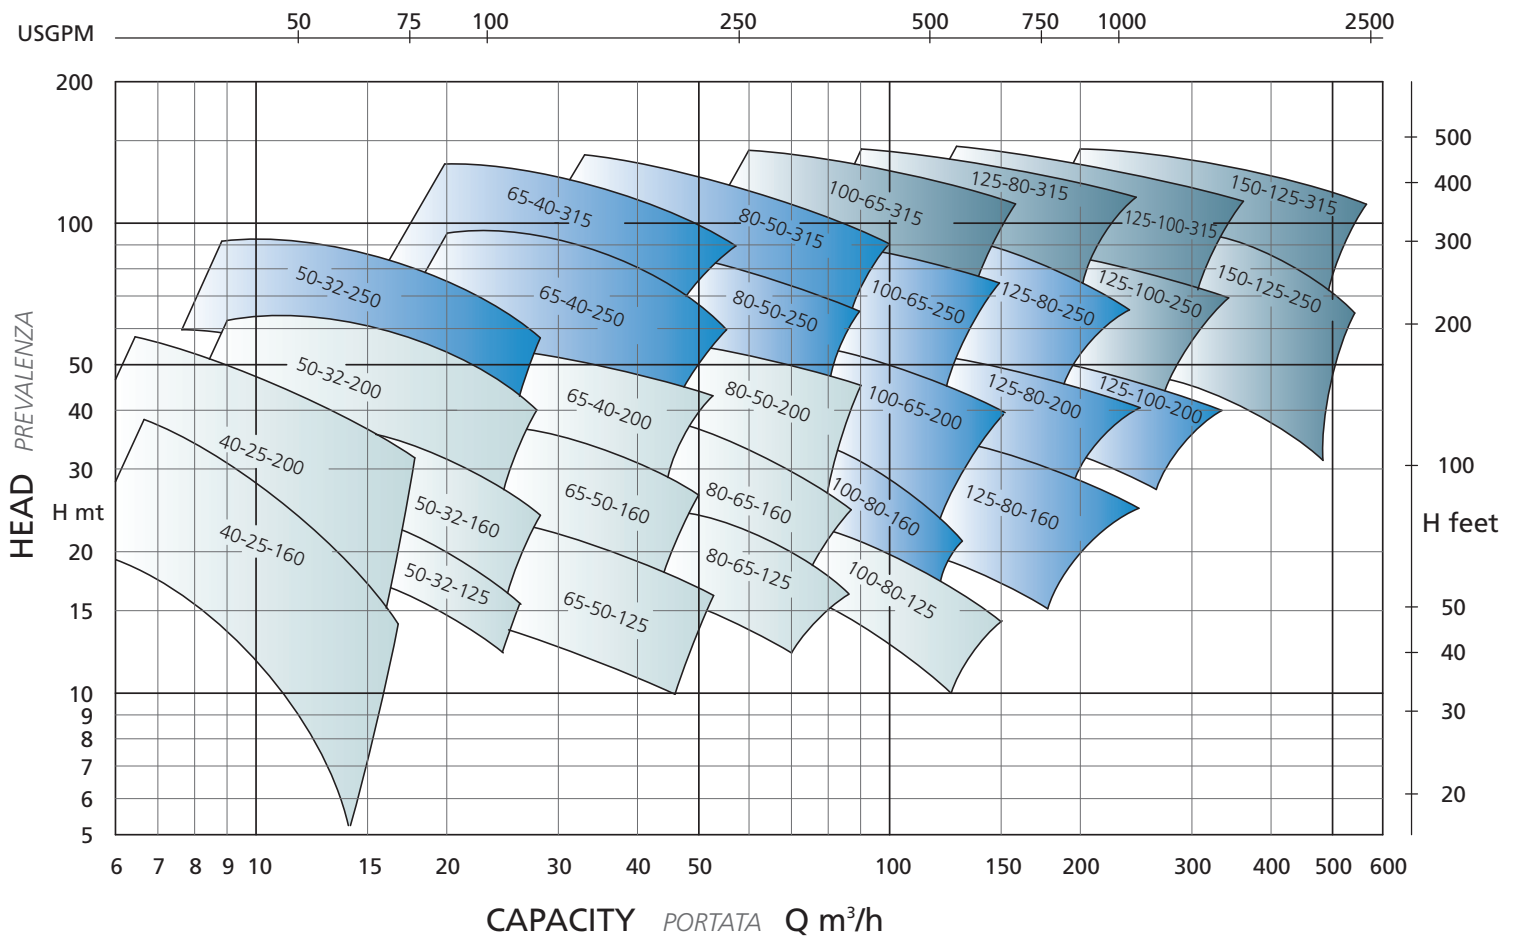

PERFORMANCES *PRESTAZIONI*

1450 RPM

PERFORMANCES *PRESTAZIONI*

1750 RPM

PERFORMANCES *PRESTAZIONI*

2900 RPM

PERFORMANCES *PRESTAZIONI*

3500 RPM