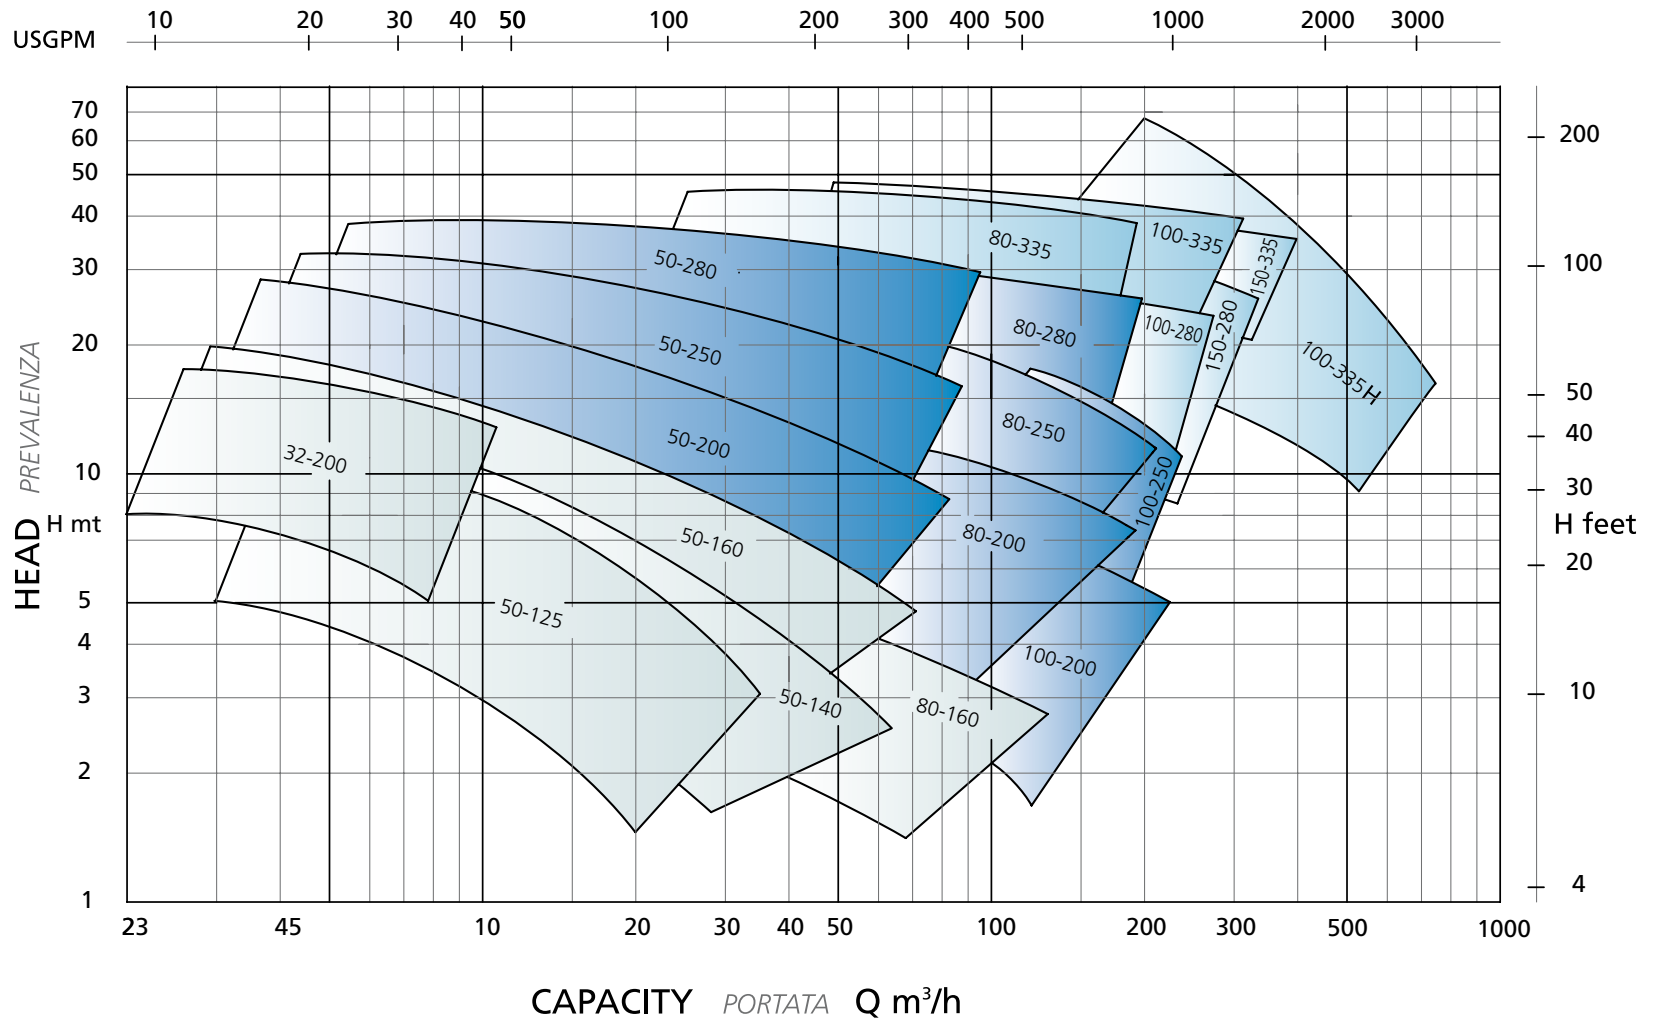

PERFORMANCES *PRESTAZIONI*

1450 RPM

PERFORMANCES *PRESTAZIONI*

1750 RPM

PERFORMANCES *PRESTAZIONI*

2900 RPM