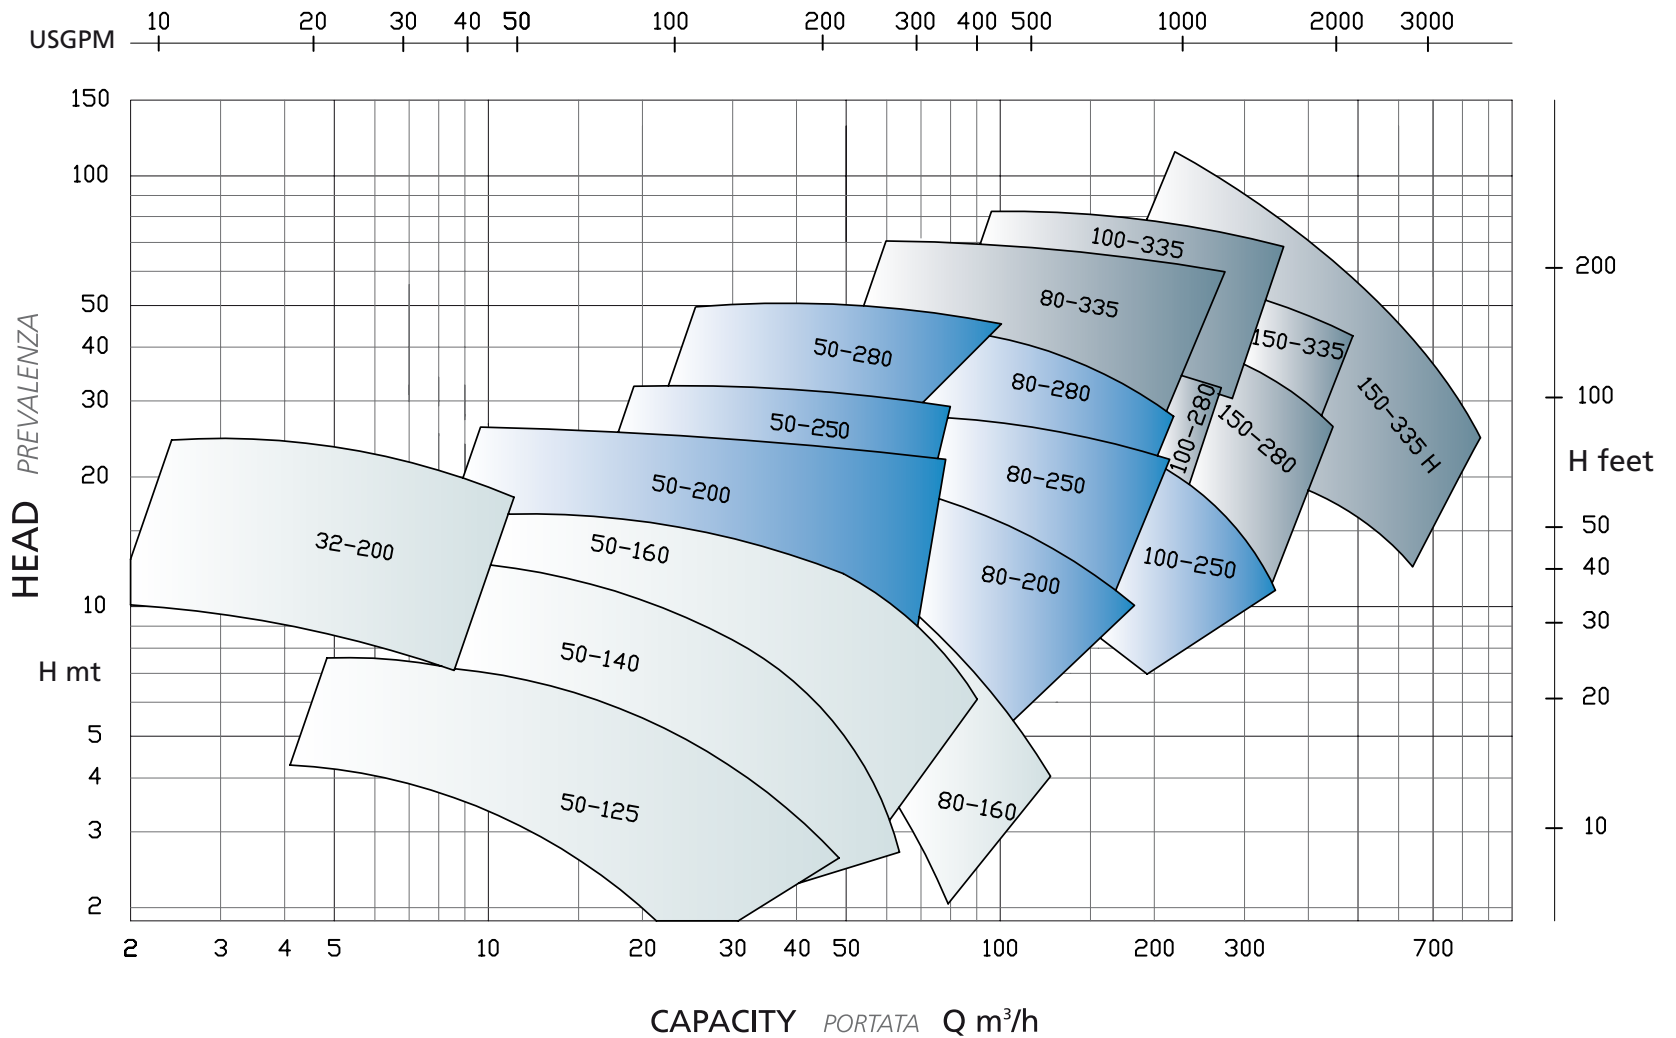

PERFORMANCES *PRESTAZIONI*

1450 RPM

PERFORMANCES *PRESTAZIONI*

1750 RPM

PERFORMANCES *PRESTAZIONI*

2900 RPM