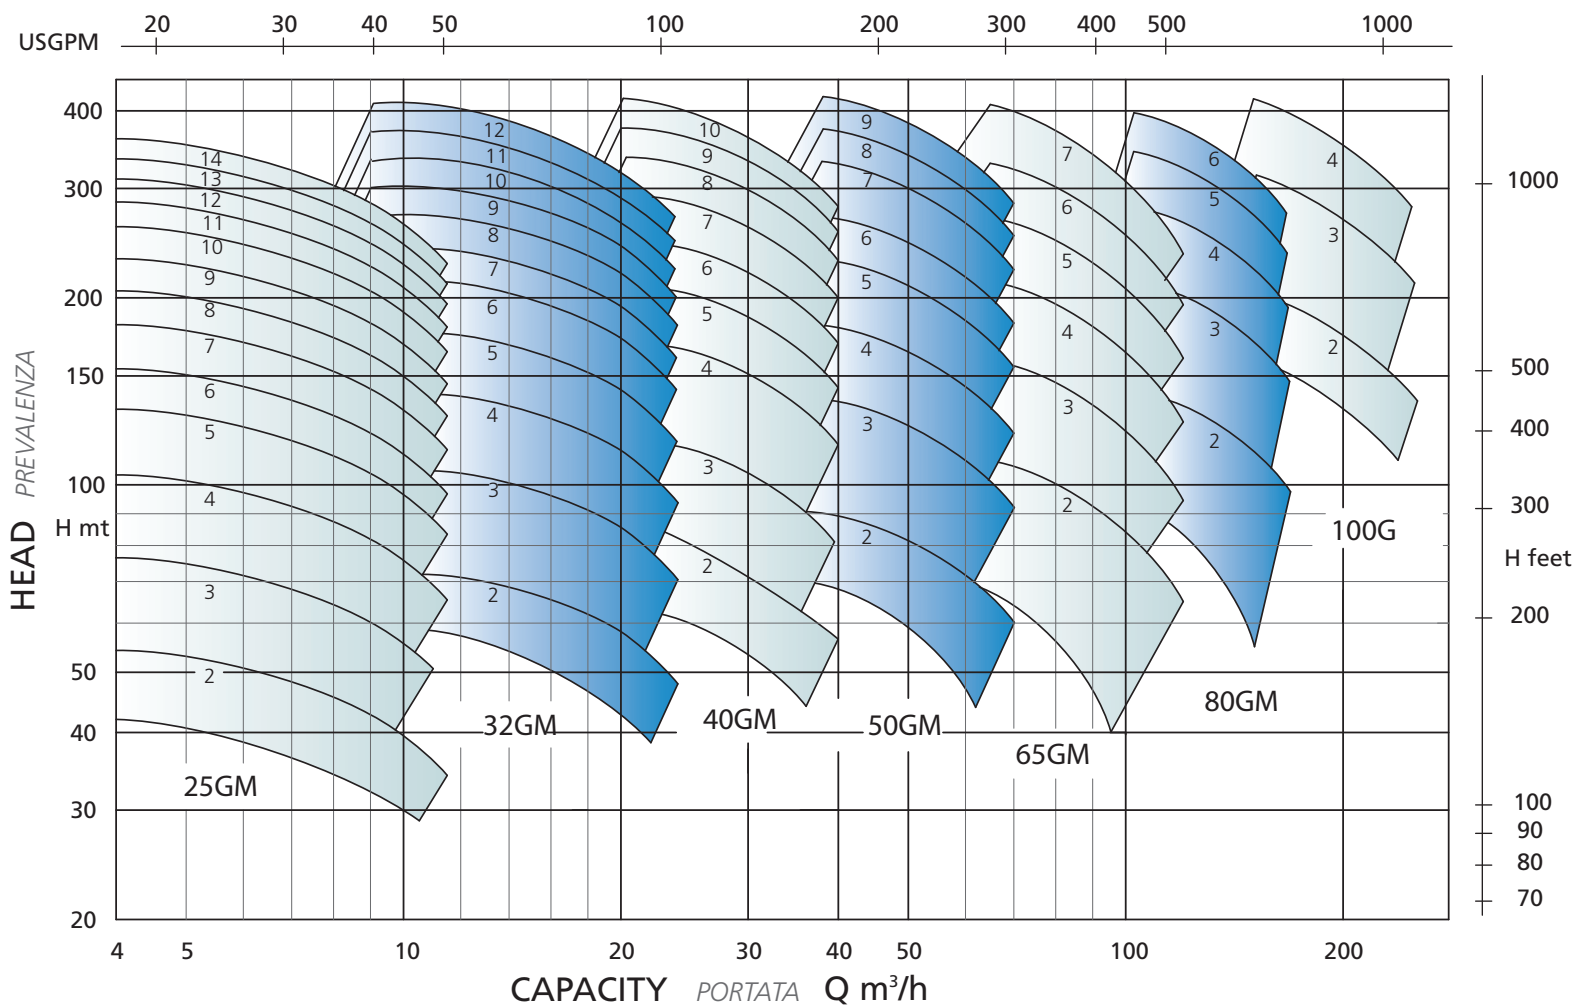

PERFORMANCES (G) *PRESTAZIONI*

1450 RPM

PERFORMANCES (G) *PRESTAZIONI*

1750 RPM

PERFORMANCES (G) PRESTAZIONI

2900 RPM

PERFORMANCES (G) PRESTAZIONI

3500 RPM