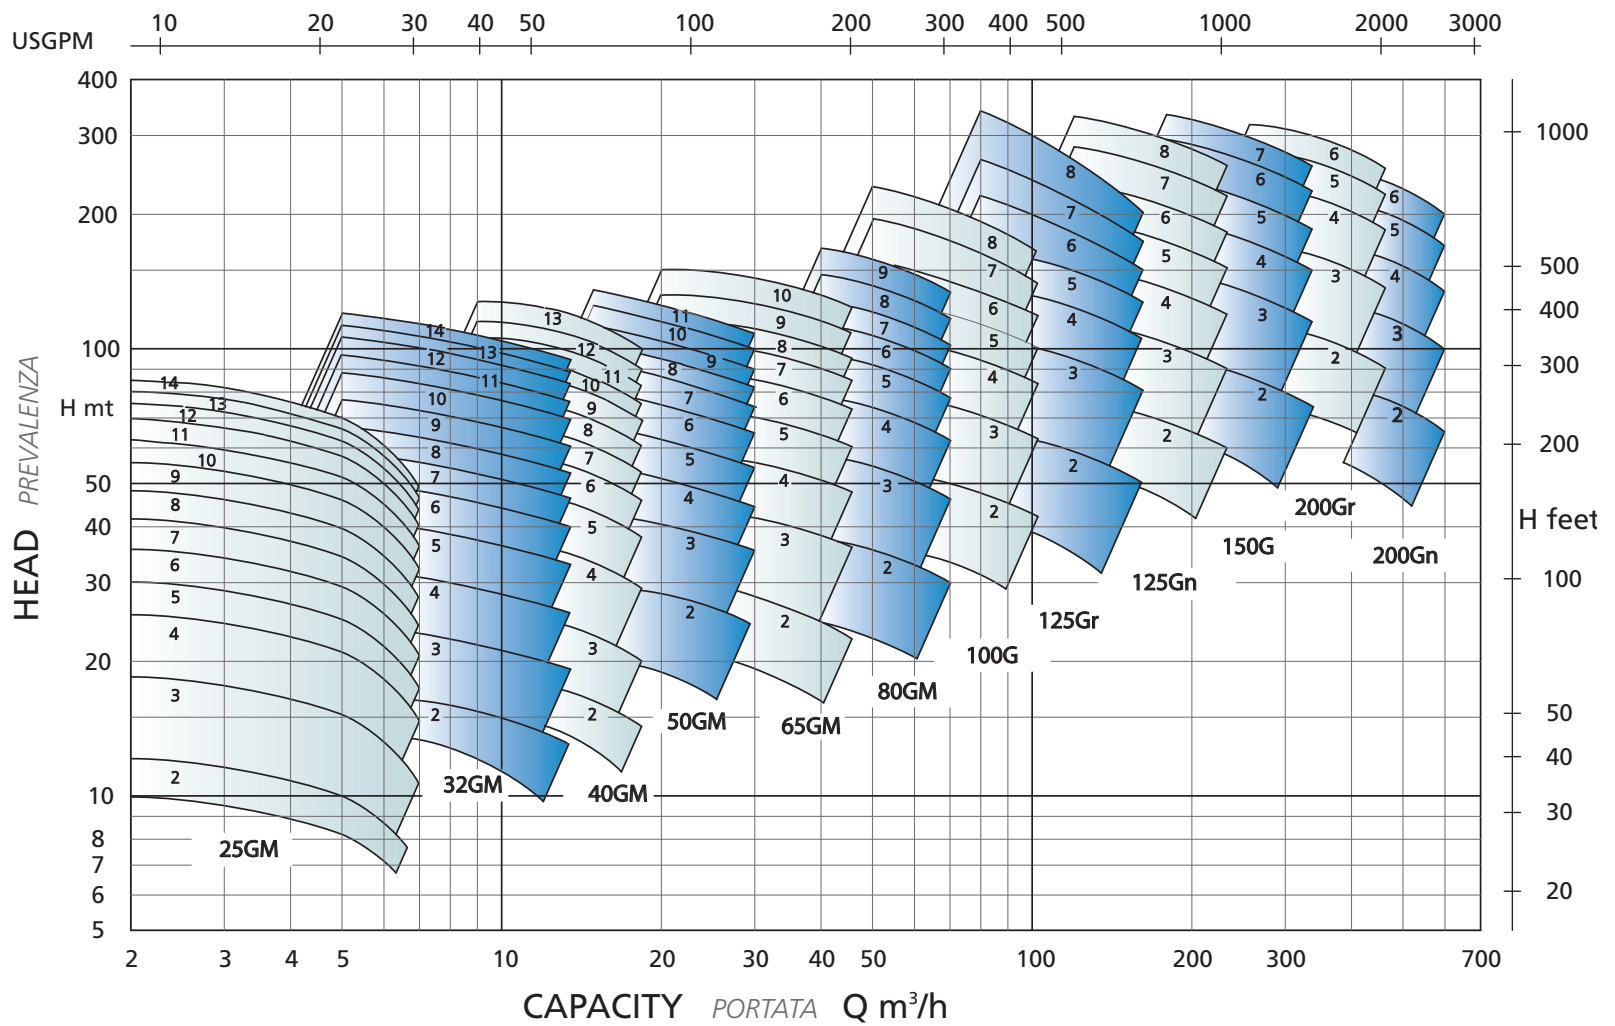

PERFORMANCES (G) *PRESTAZIONI*

1450 RPM

PERFORMANCES (G) *PRESTAZIONI*

1750 RPM

PERFORMANCES (G) PRESTAZIONI

2900 RPM

PERFORMANCES (G) PRESTAZIONI

3500 RPM