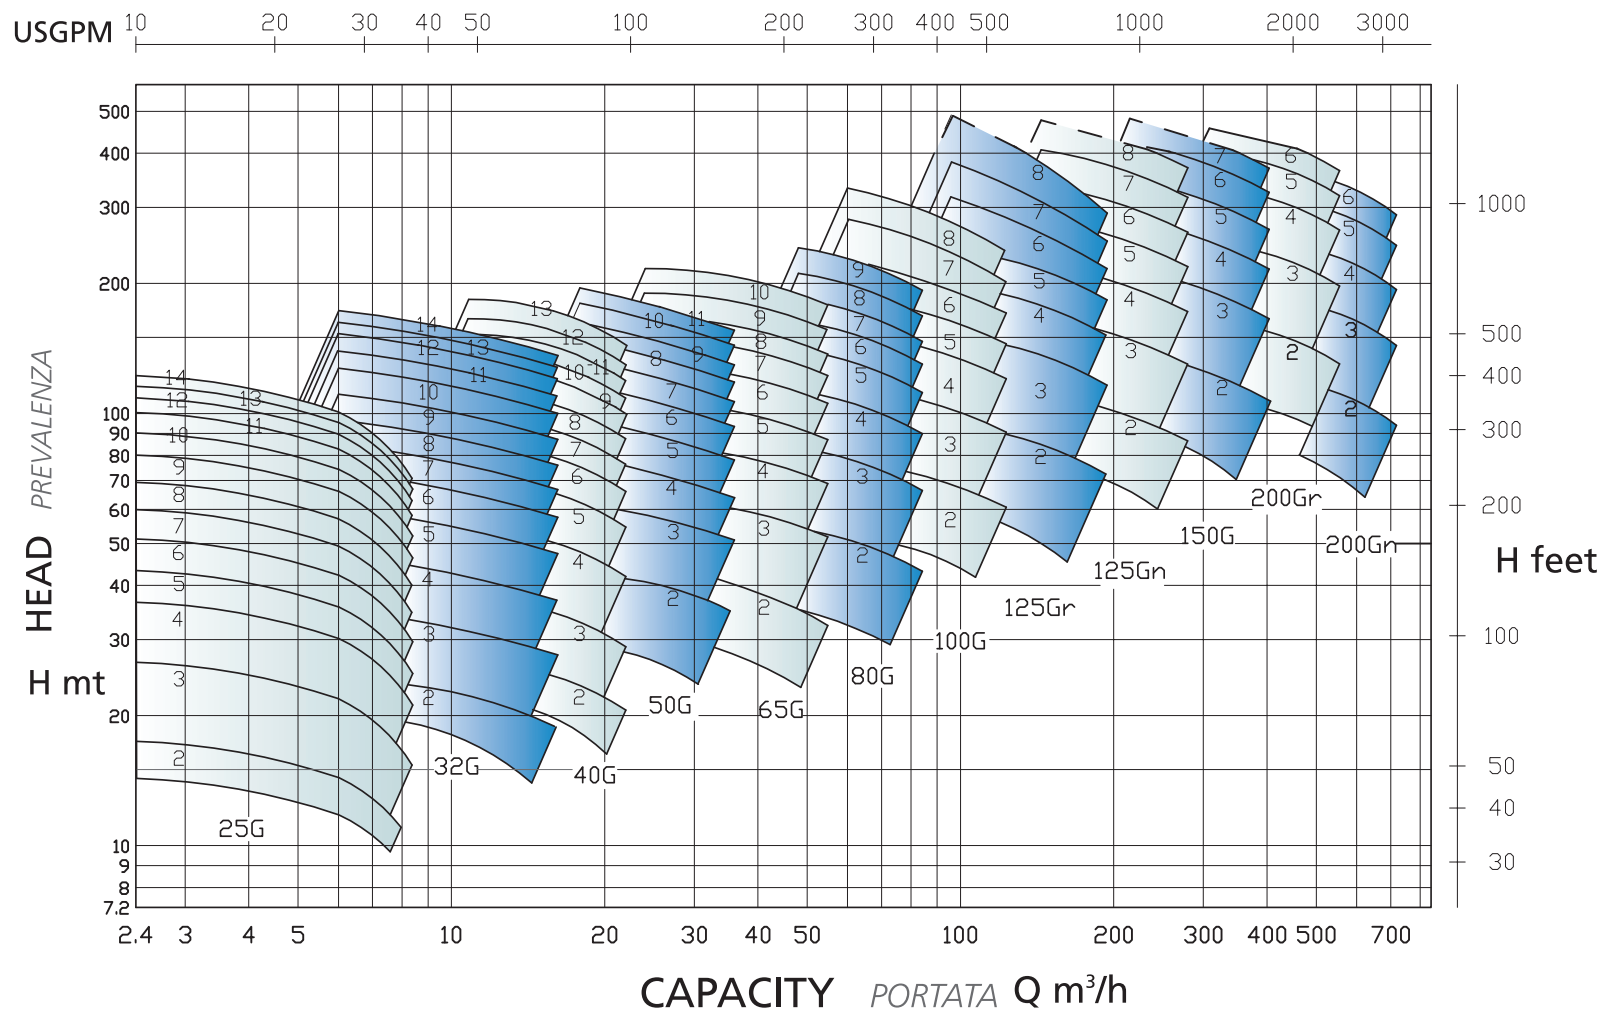

PERFORMANCES (G) *PRESTAZIONI*

1450 RPM

PERFORMANCES (G) *PRESTAZIONI*

1750 RPM

PERFORMANCES (G) PRESTAZIONI

2900 RPM

PERFORMANCES (G) PRESTAZIONI

3500 RPM