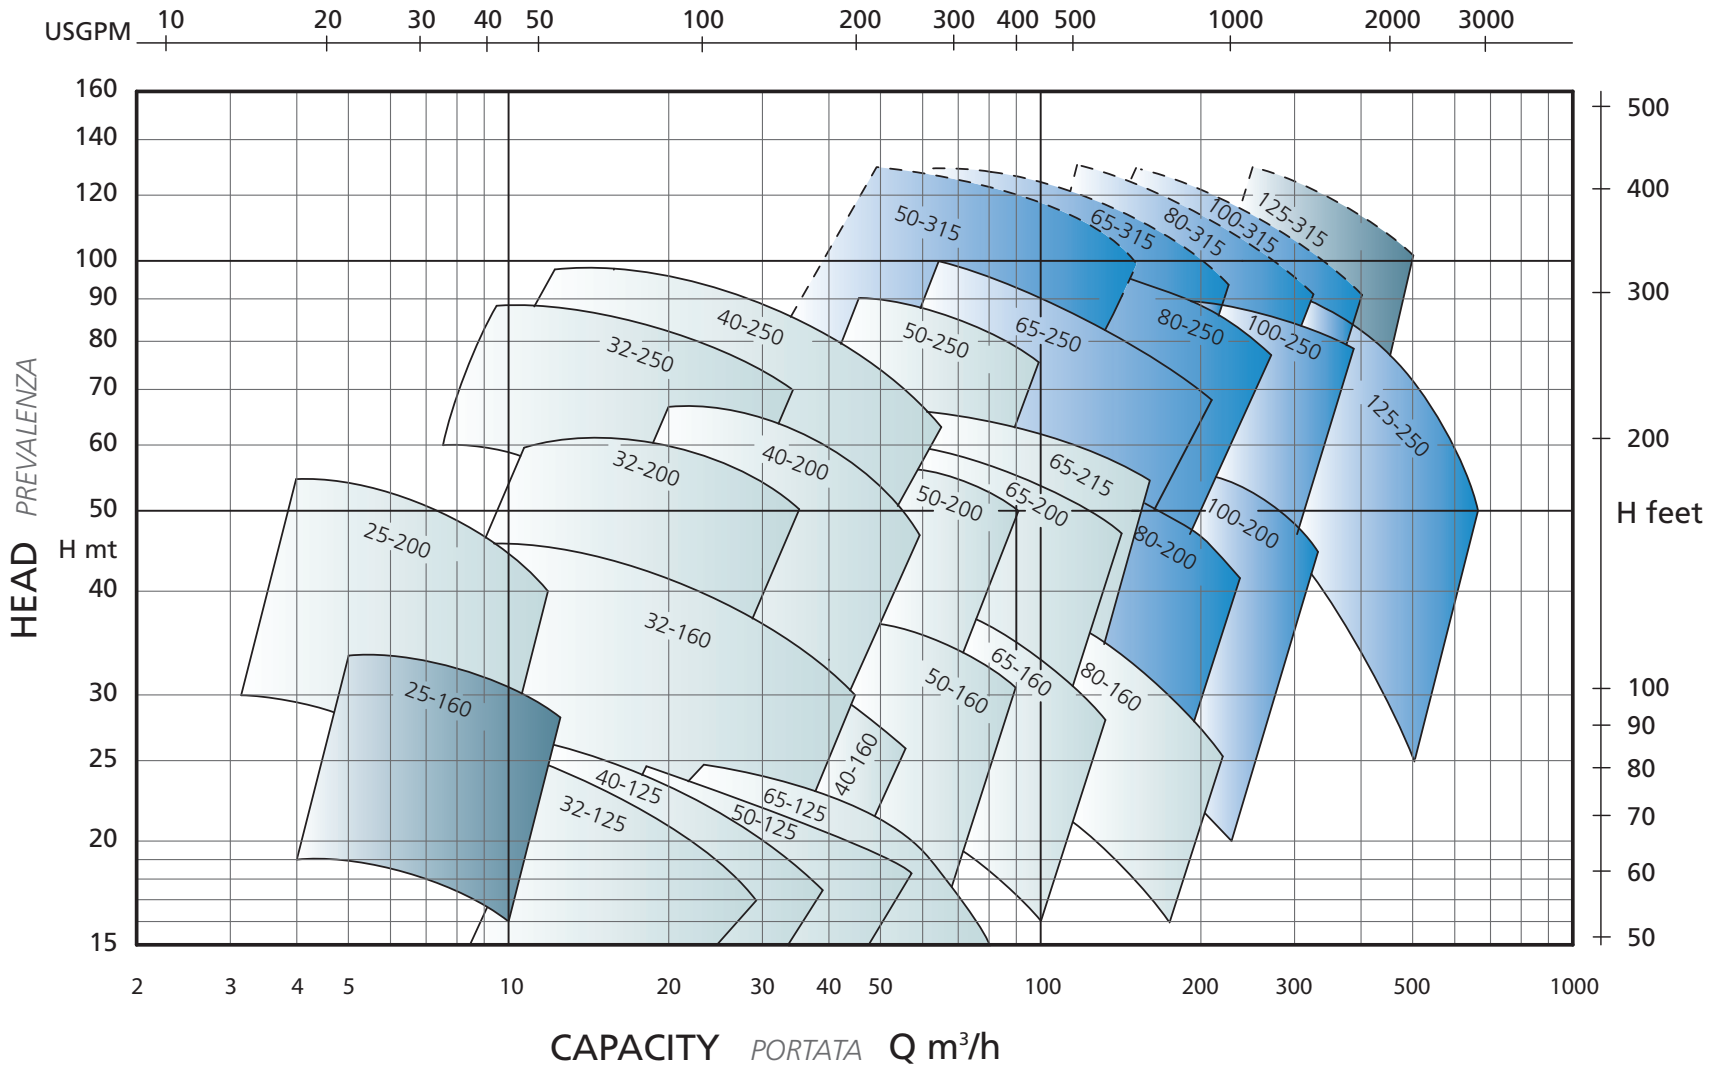

PERFORMANCES *PRESTAZIONI*

1450 RPM

PERFORMANCES *PRESTAZIONI*

2900 RPM

PERFORMANCES *PRESTAZIONI*

3500 RPM