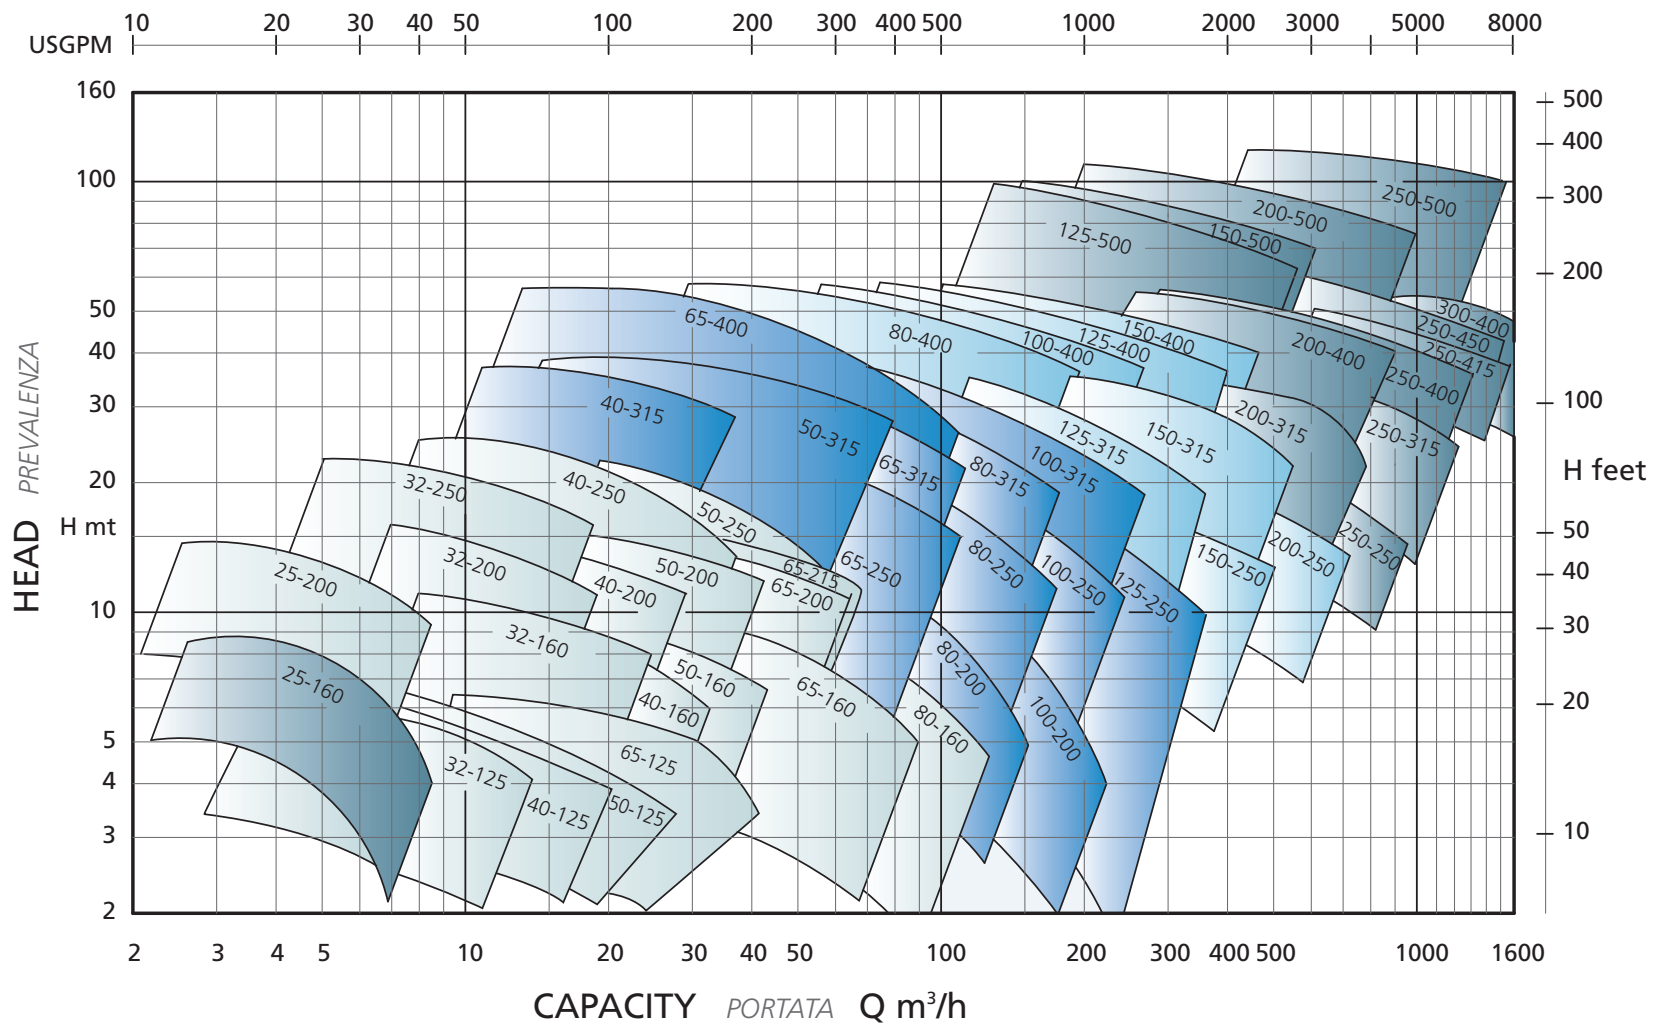

PERFORMANCES *PRESTAZIONI*

1450 RPM

PERFORMANCES *PRESTAZIONI*

2900 RPM

PERFORMANCES *PRESTAZIONI*

3500 RPM