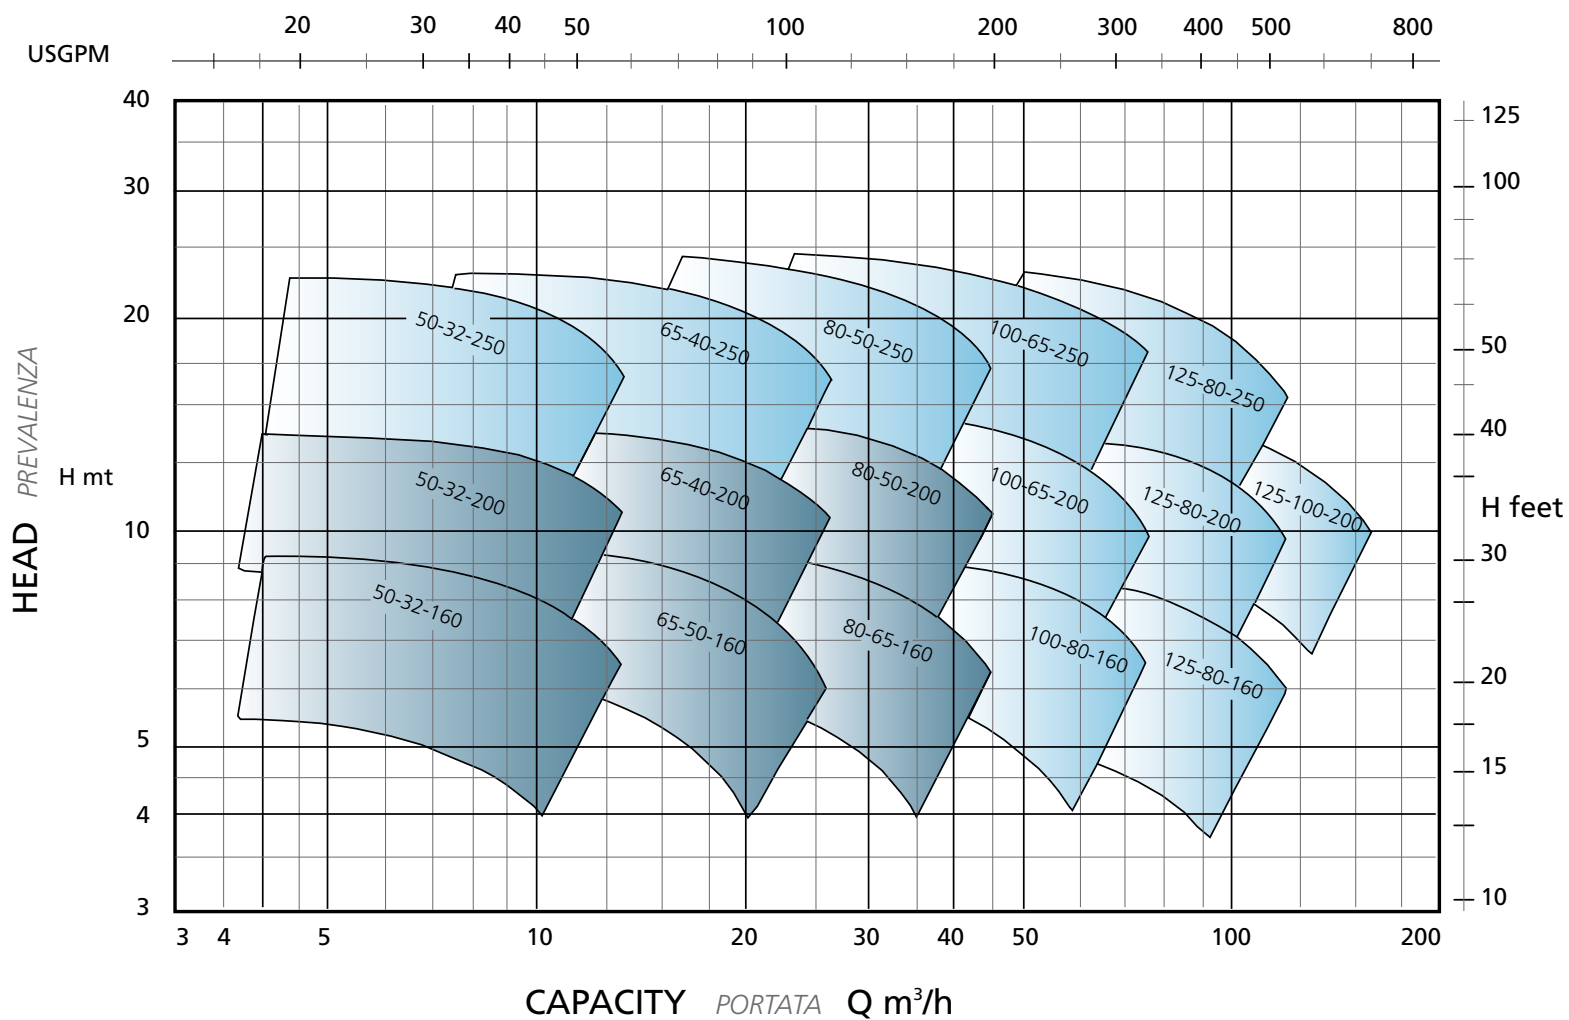

PERFORMANCES *PRESTAZIONI*

1450 RPM

PERFORMANCES *PRESTAZIONI*

2900 RPM