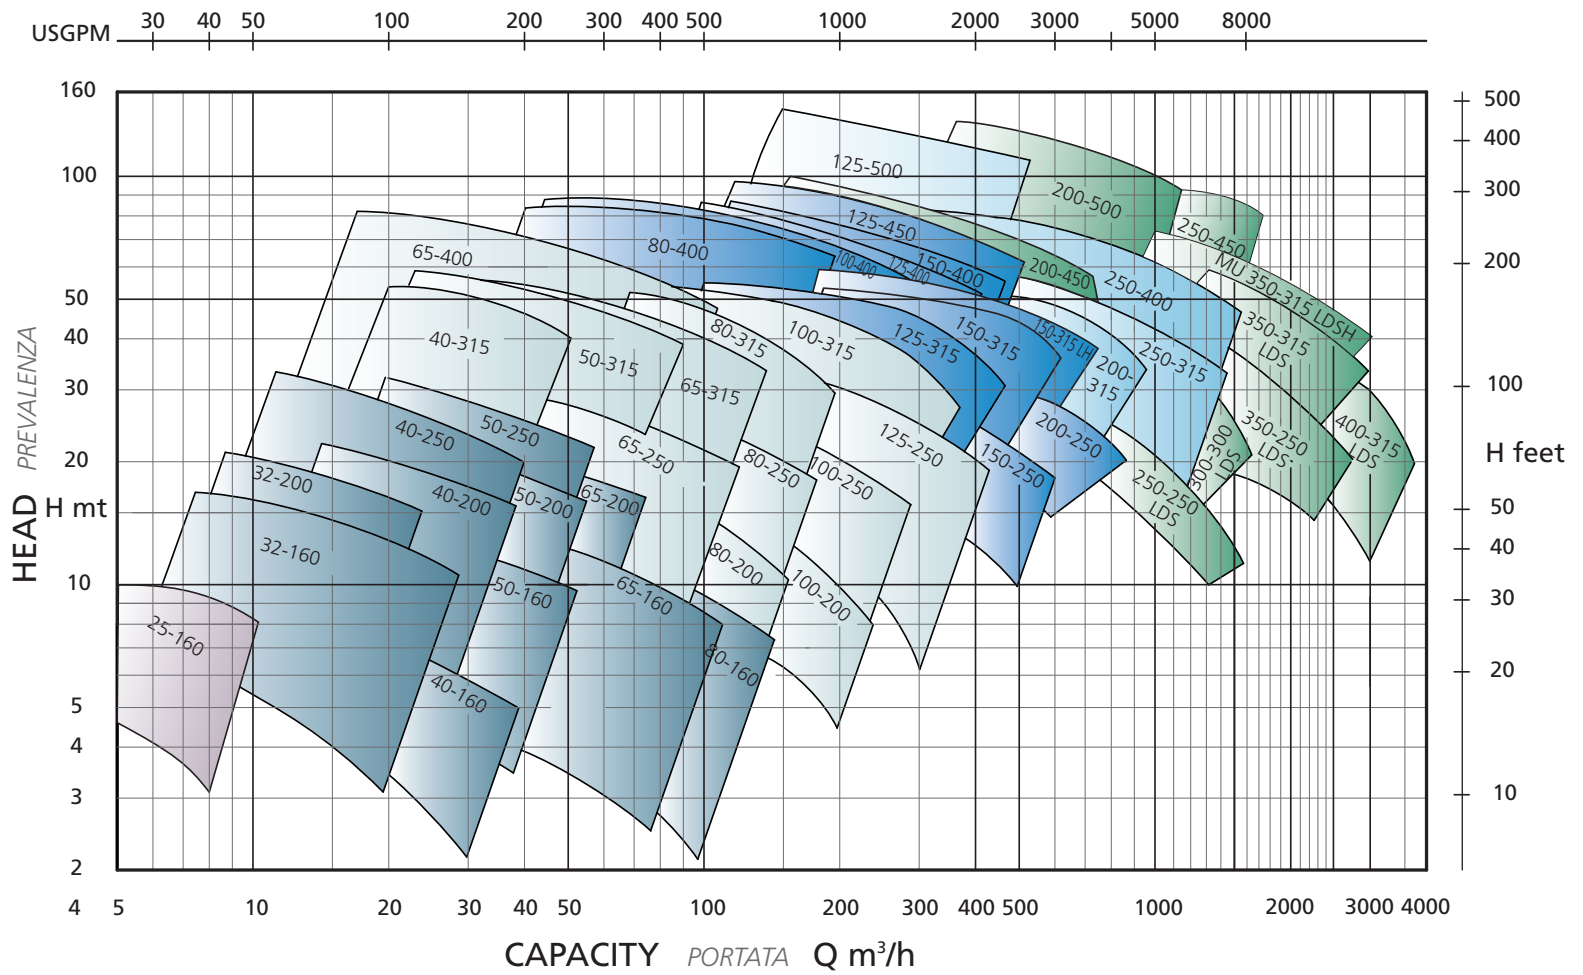

PERFORMANCES *PRESTAZIONI*

1450 RPM

PERFORMANCE PRESTAZIONI

1750 RPM

PERFORMANCES *PRESTAZIONI*

2900 RPM

PERFORMANCES *PRESTAZIONI*

3500 RPM