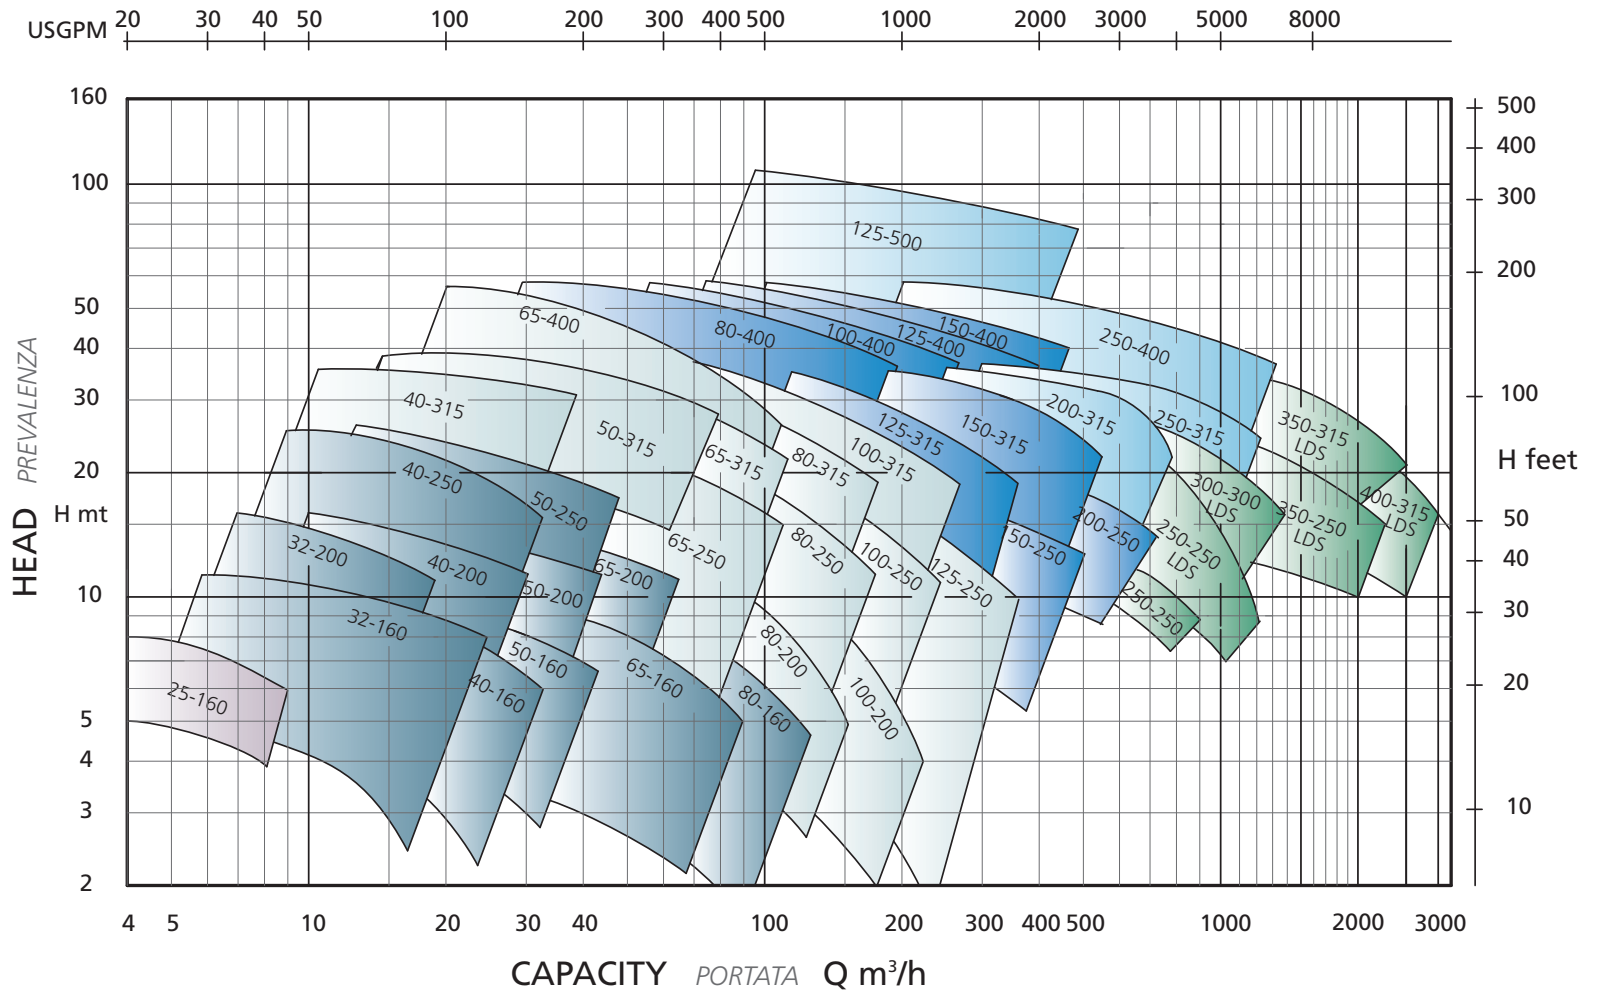

PERFORMANCES *PRESTAZIONI*

1450 RPM

PERFORMANCE PRESTAZIONI

1750 RPM

PERFORMANCES *PRESTAZIONI*

2900 RPM

PERFORMANCES *PRESTAZIONI*

3500 RPM