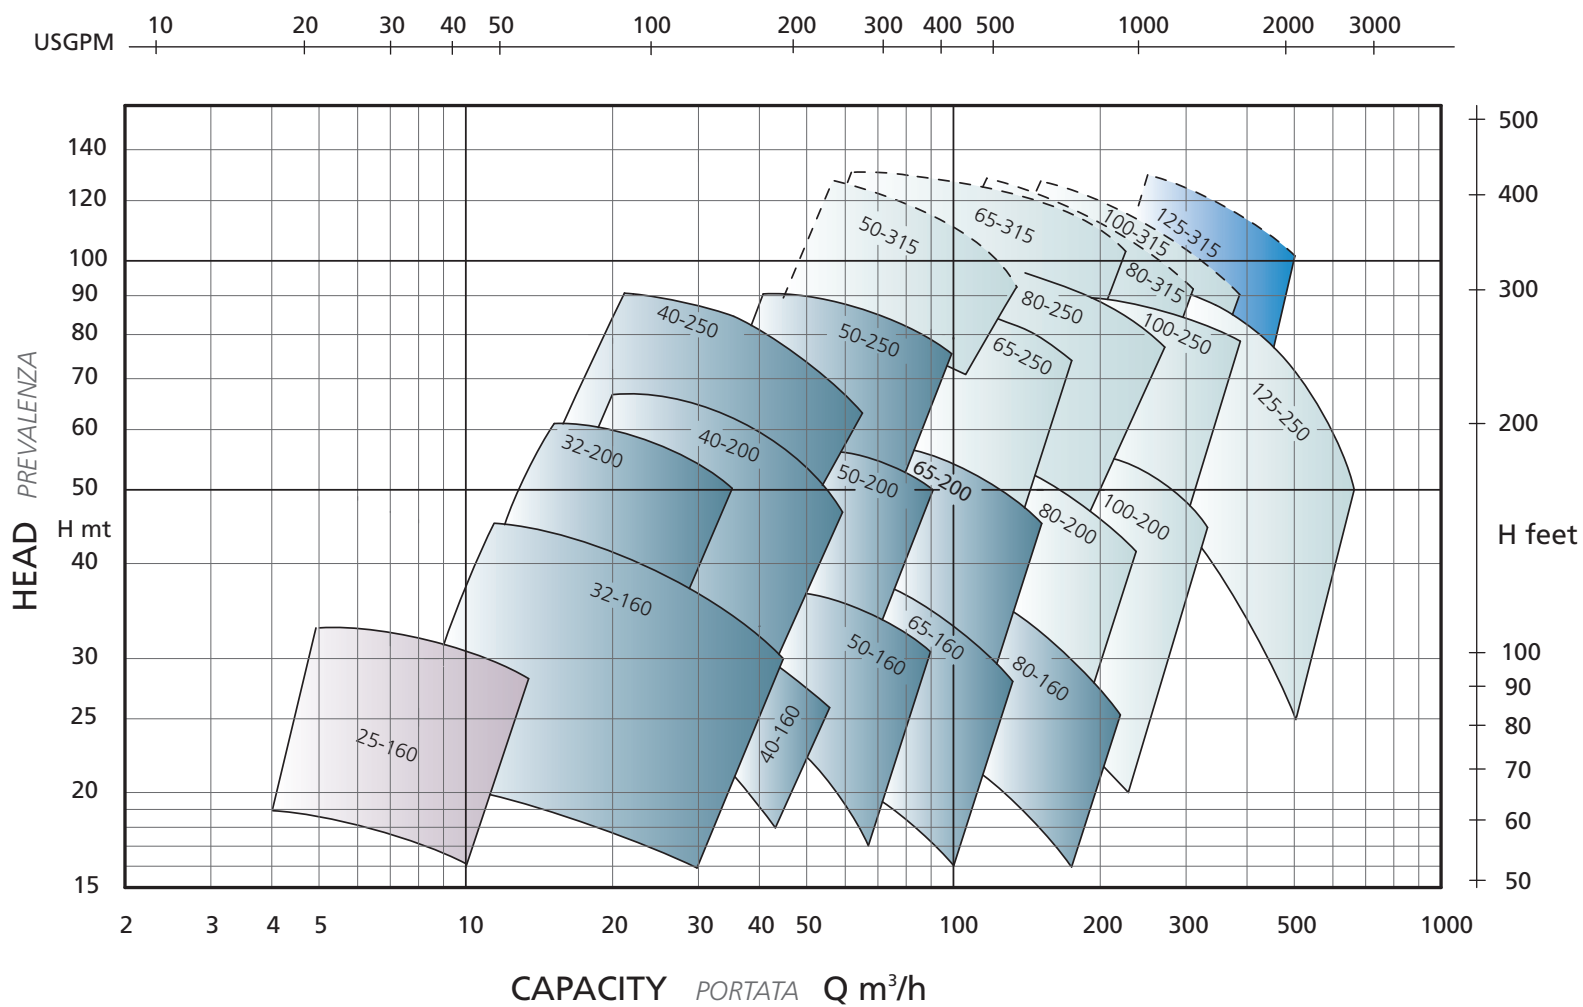

PERFORMANCES *PRESTAZIONI*

1450 RPM

PERFORMANCE PRESTAZIONI

1750 RPM

PERFORMANCES *PRESTAZIONI*

2900 RPM

PERFORMANCES *PRESTAZIONI*

3500 RPM