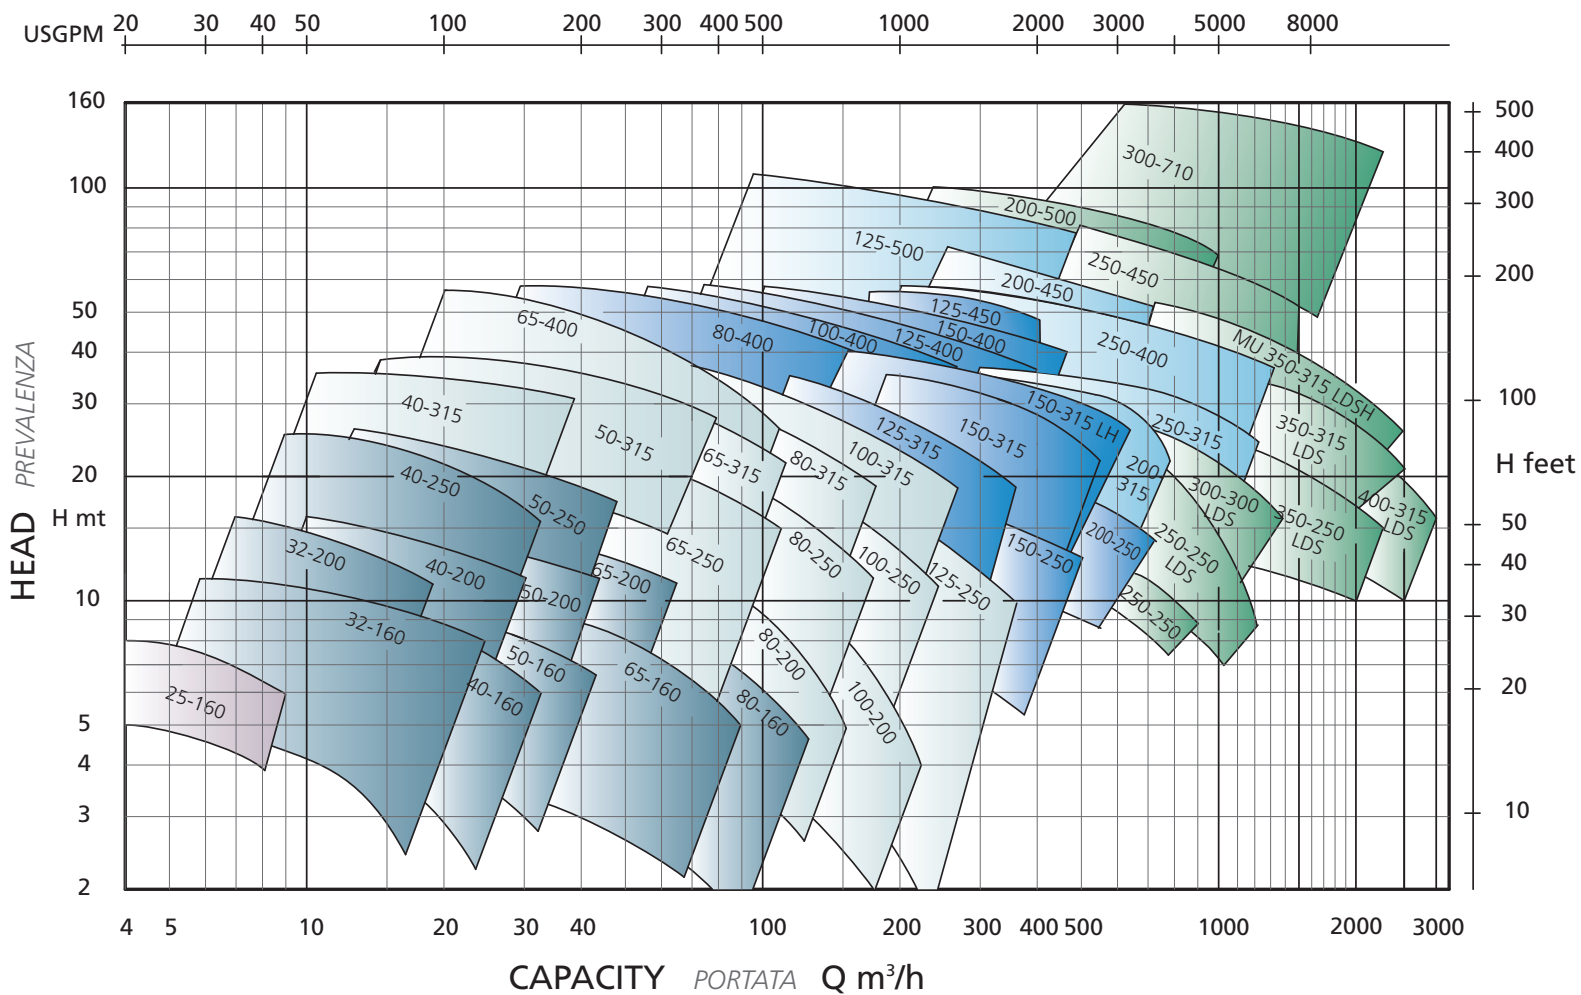

PERFORMANCES *PRESTAZIONI*

980 RPM

PERFORMANCES *PRESTAZIONI*

1180 RPM

PERFORMANCES PRESTAZIONI

1450 RPM

PERFORMANCE PRESTAZIONI

1750 RPM