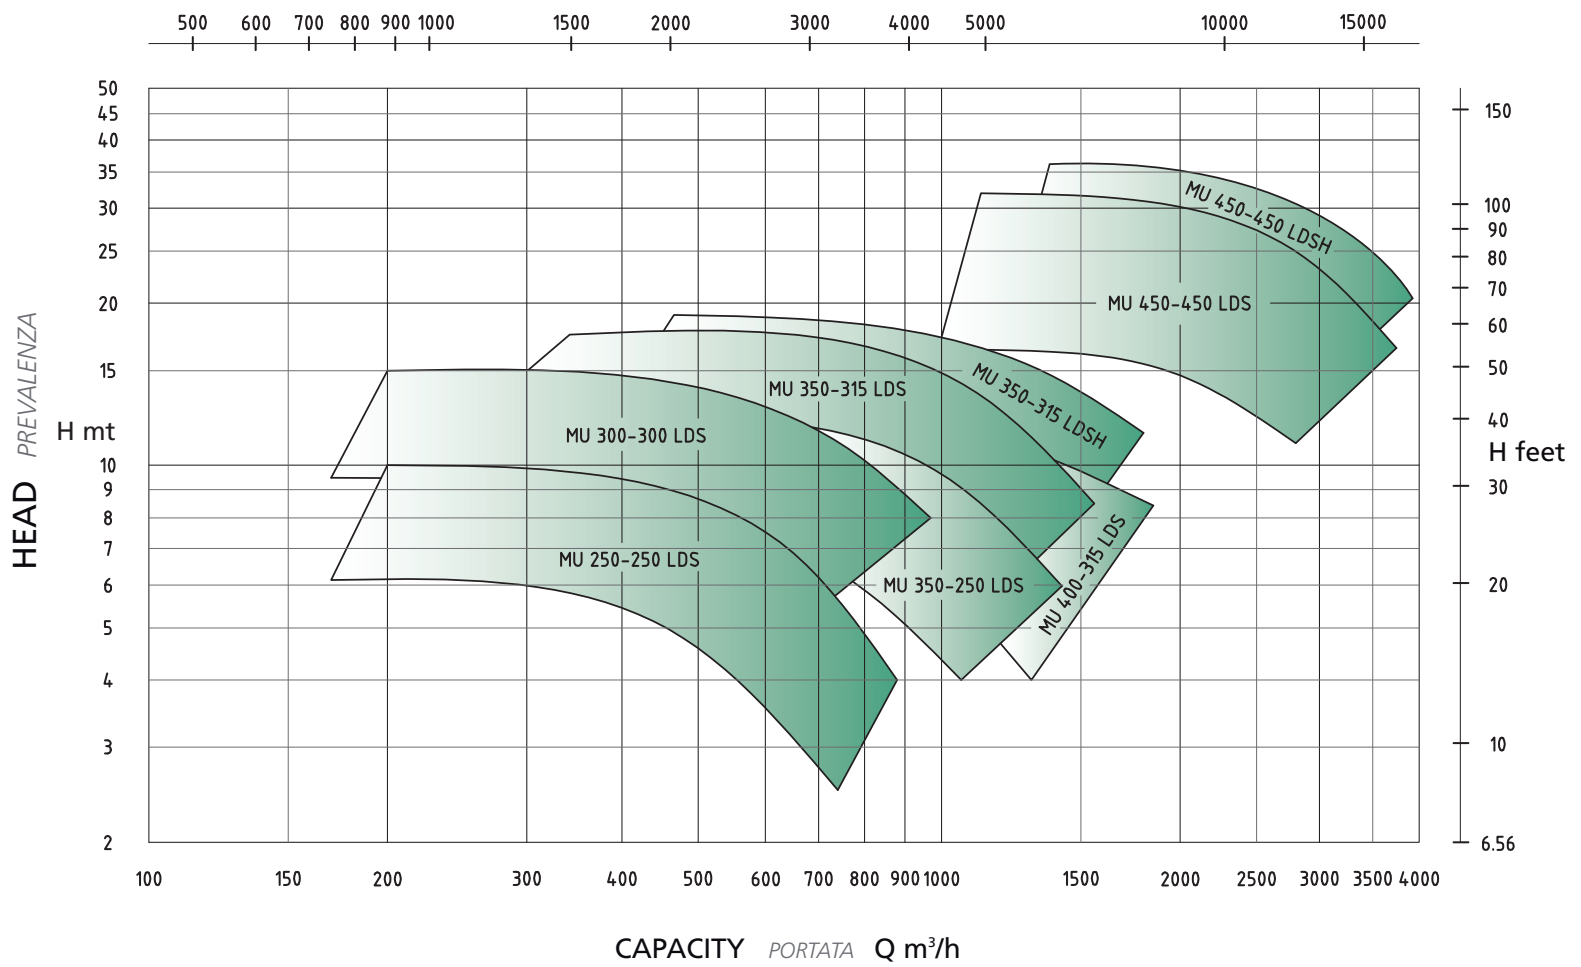

PERFORMANCES *PRESTAZIONI*

980 RPM

PERFORMANCES *PRESTAZIONI*

1180 RPM

PERFORMANCES PRESTAZIONI

1450 RPM

PERFORMANCE PRESTAZIONI

1750 RPM