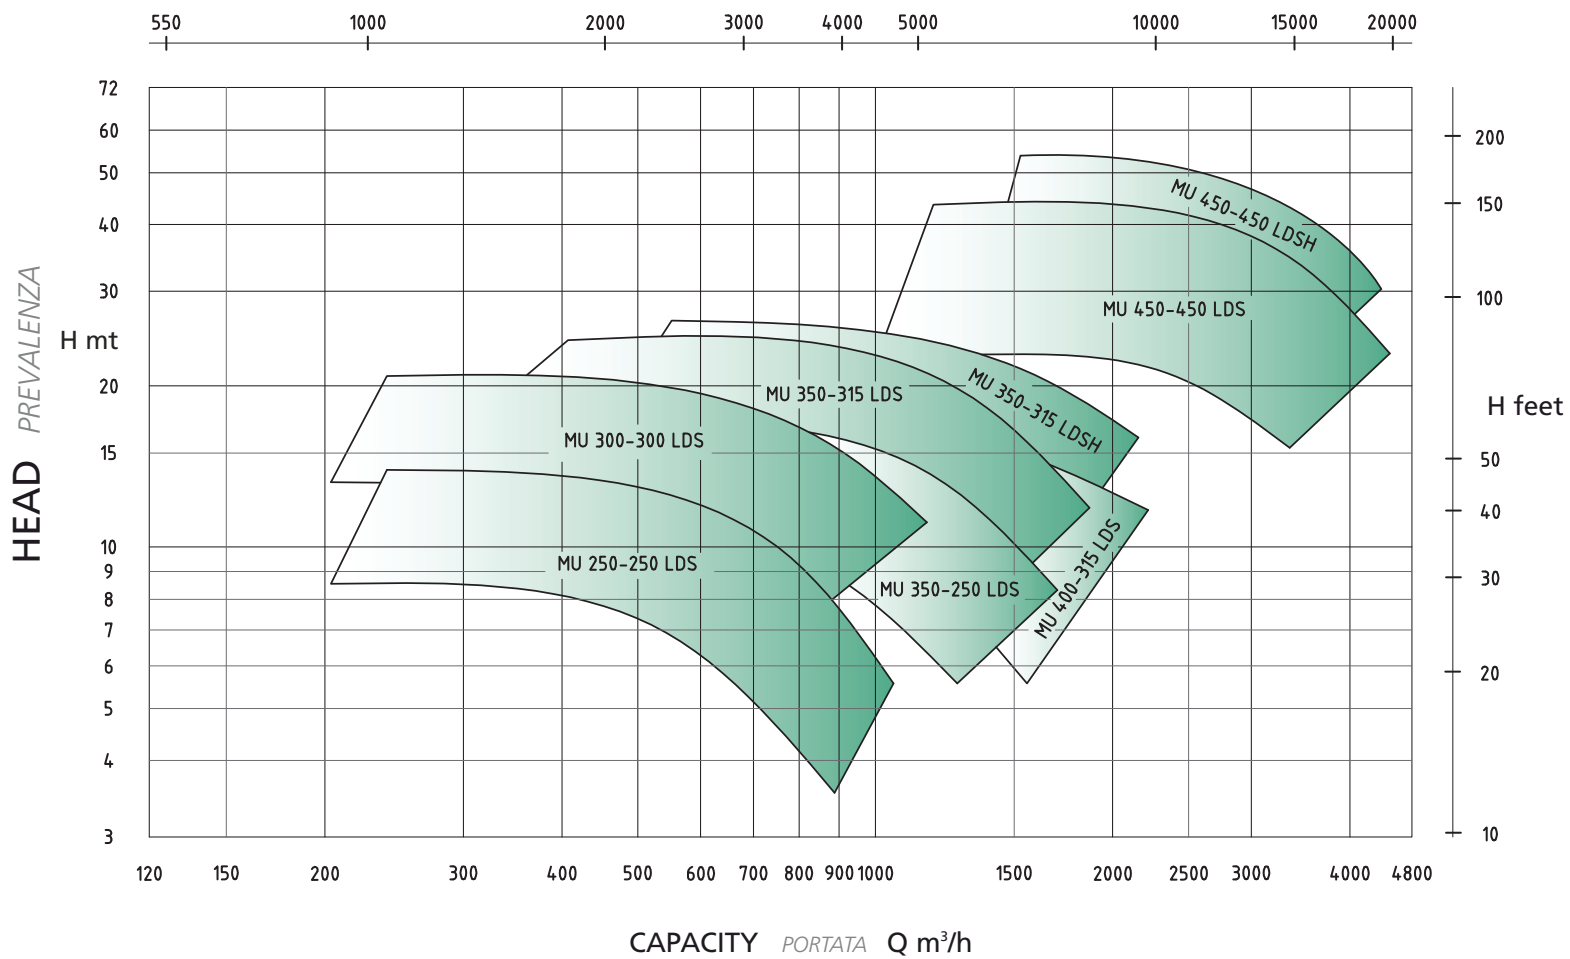

PERFORMANCES *PRESTAZIONI*

980 RPM

PERFORMANCES *PRESTAZIONI*

1180 RPM

PERFORMANCES PRESTAZIONI

1450 RPM

PERFORMANCE PRESTAZIONI

1750 RPM