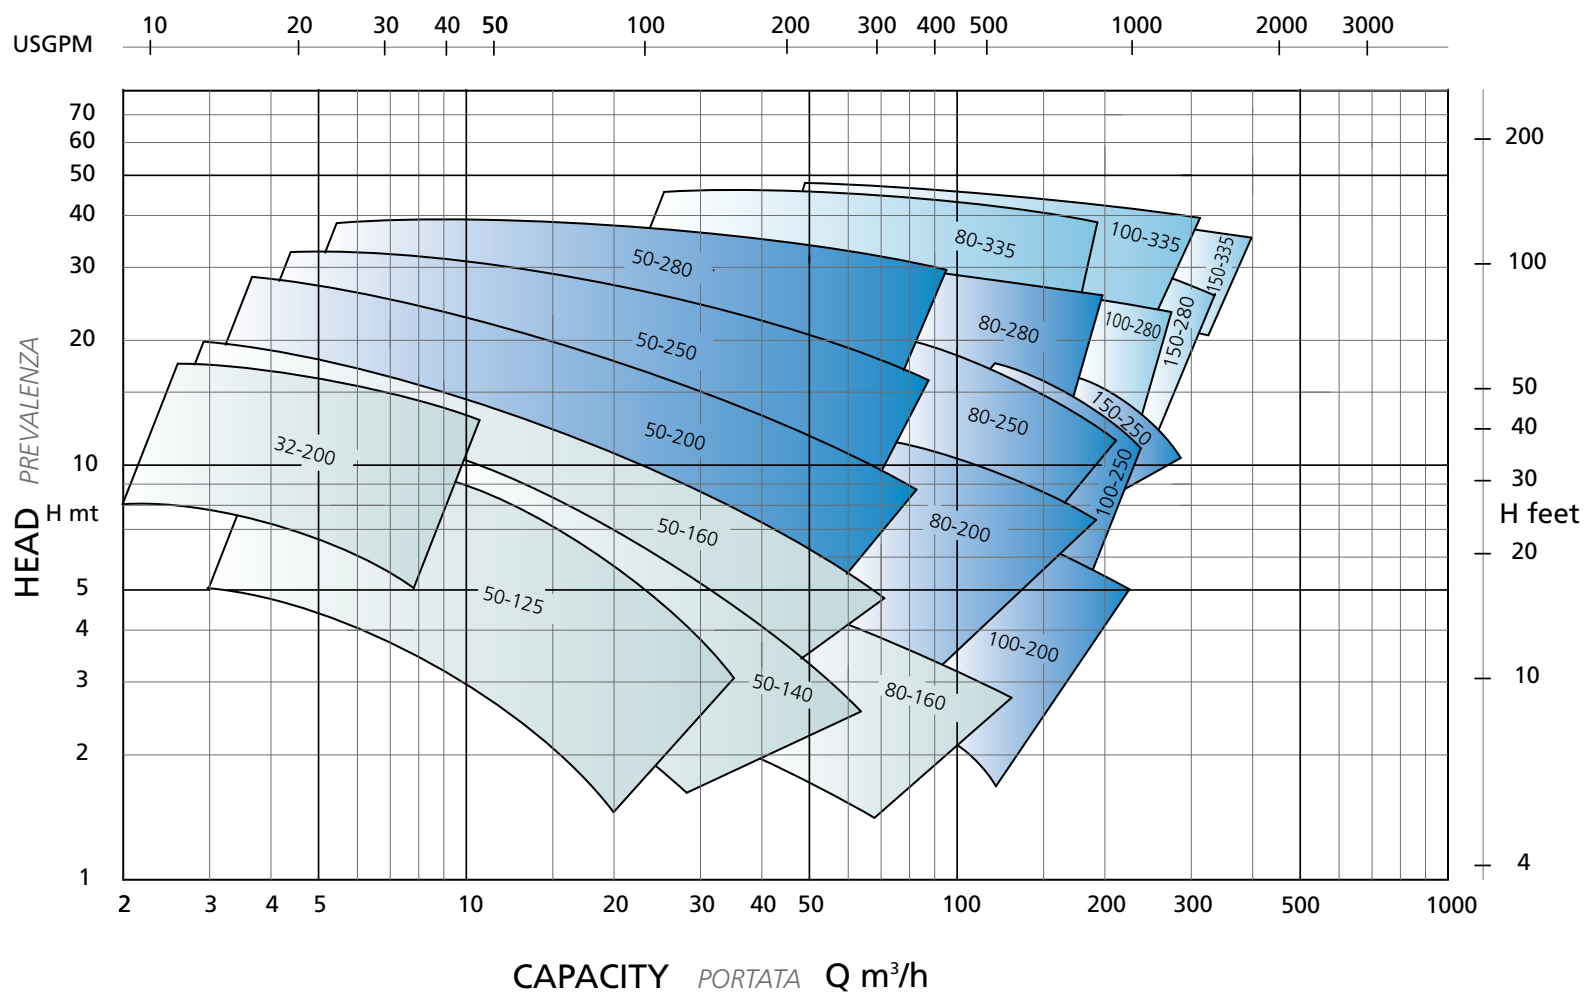

MCA -VS

PERFORMANCES *PRESTAZIONI*

1450 RPM