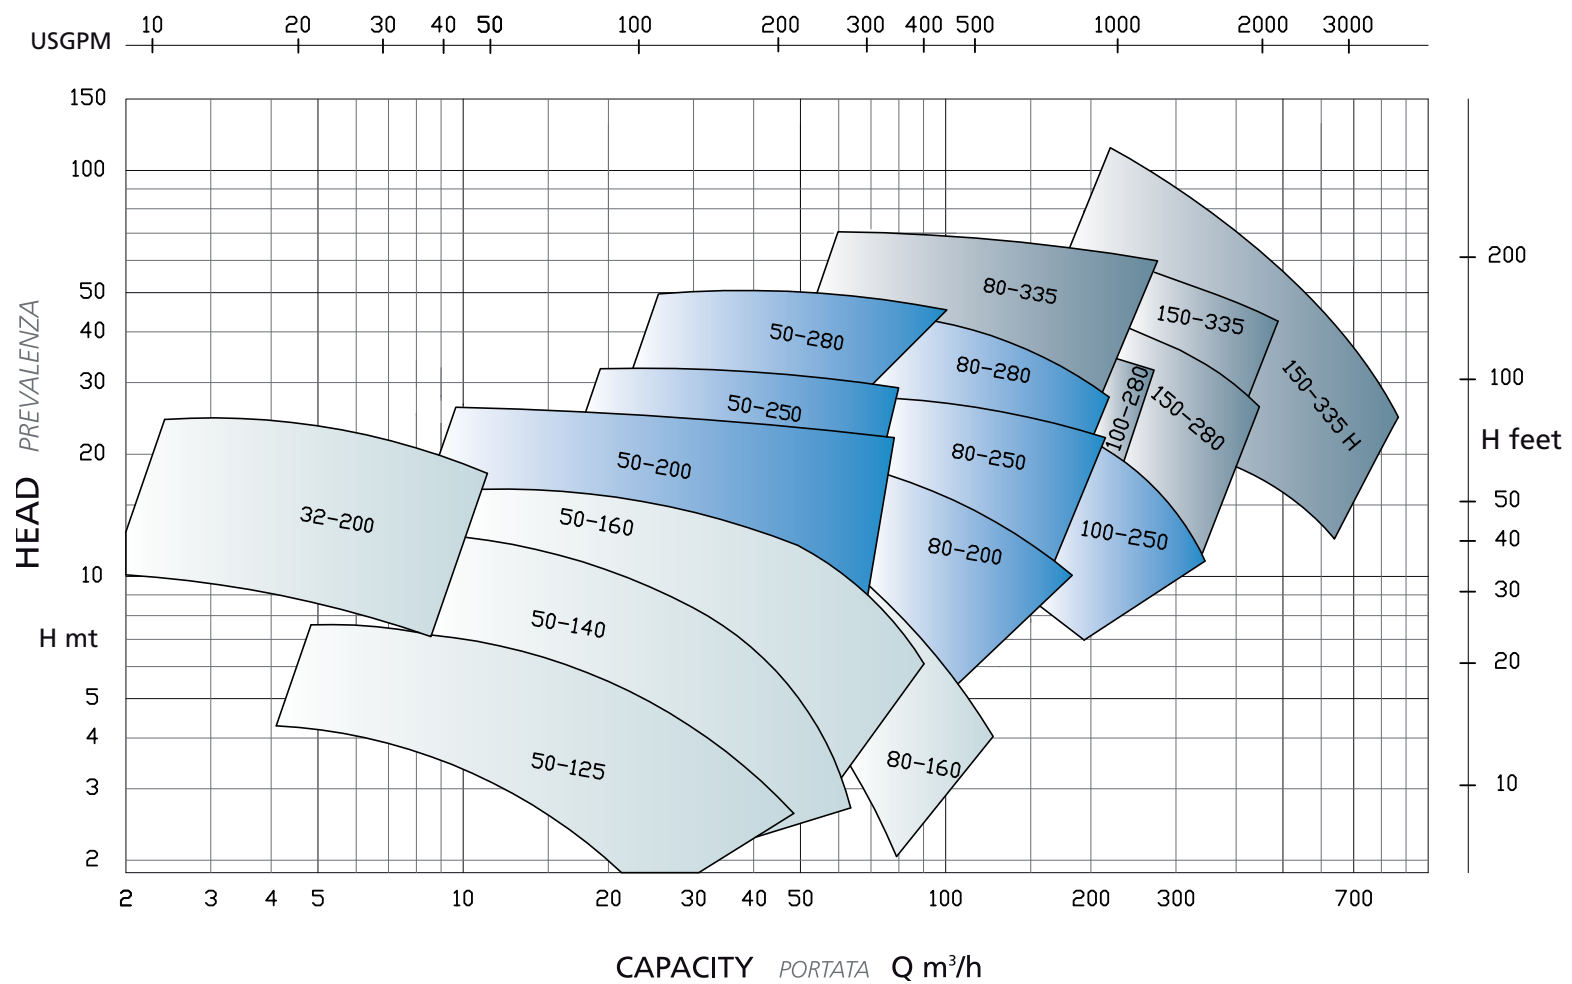

PERFORMANCES *PRESTAZIONI*

1750 RPM

MCA -VS

PERFORMANCES *PRESTAZIONI*

2900 RPM