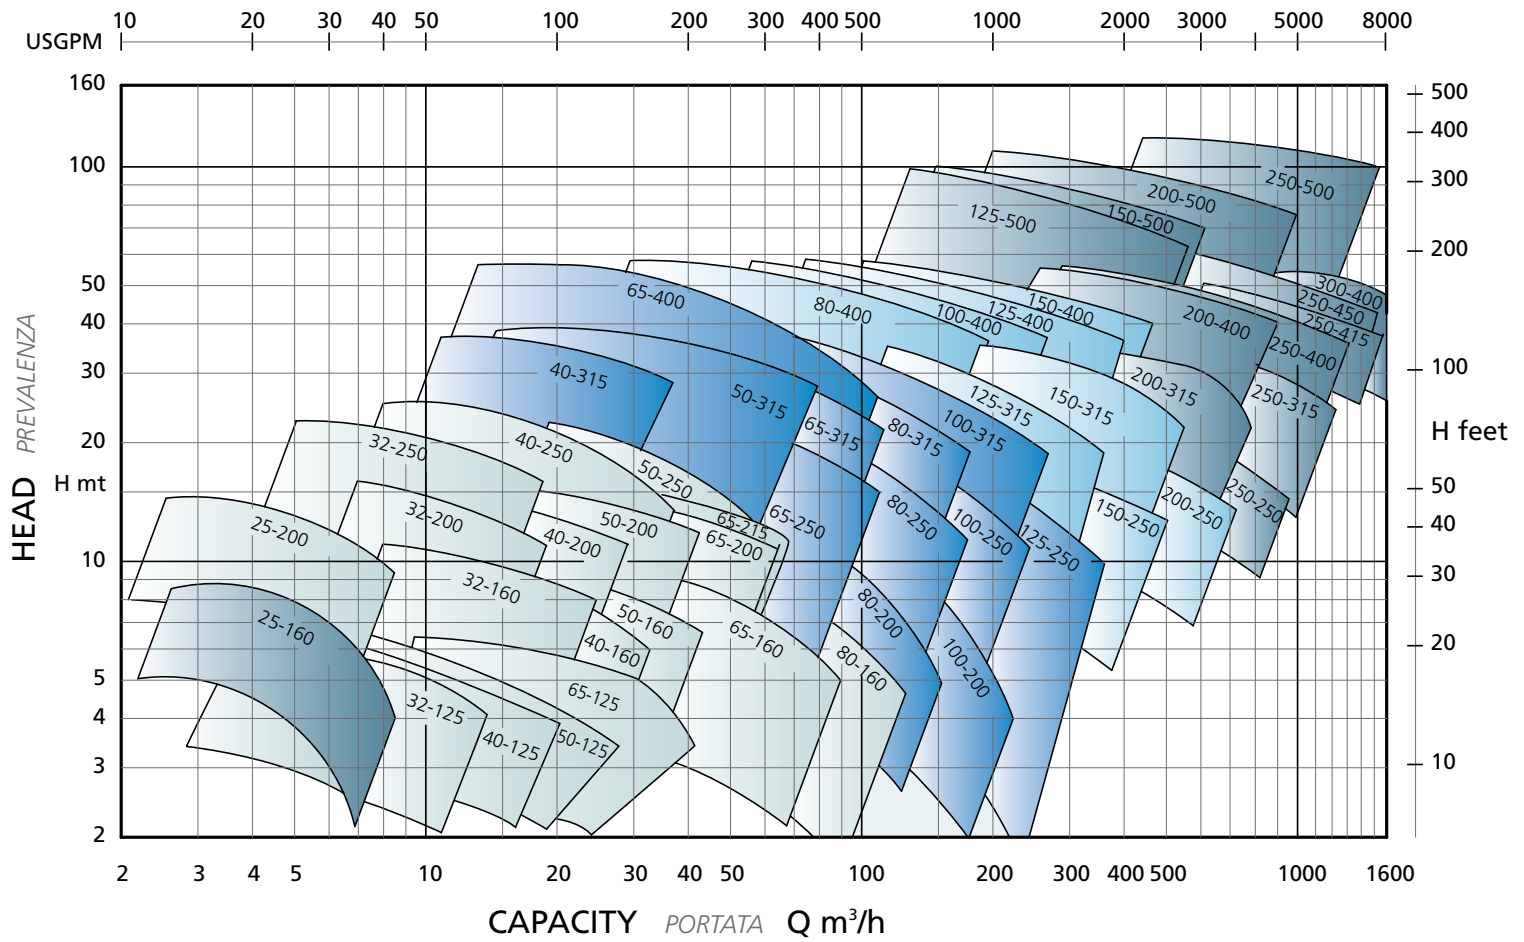

MU-VS

PERFORMANCES *PRESTAZIONI*

1450 RPM