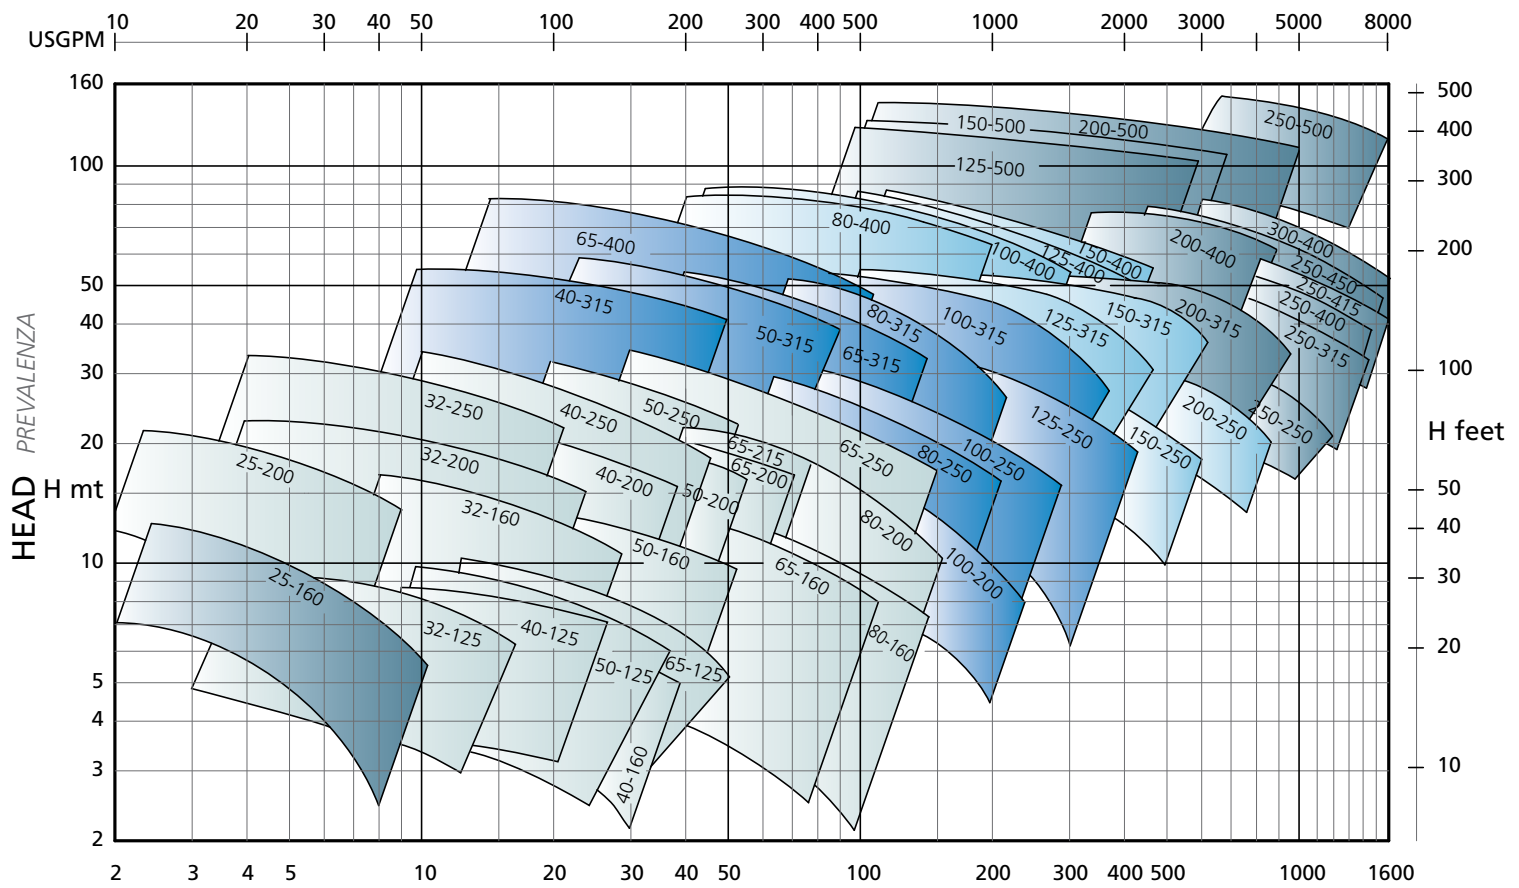

MU-VS

PERFORMANCES *PRESTAZIONI*

1450 RPM

MU-VS

PERFORMANCES *PRESTAZIONI*

1750 RPM

MU-VS

PERFORMANCES *PRESTAZIONI*

2900 RPM

MU-VS

PERFORMANCES *PRESTAZIONI*

3500 RPM

MCA -VS

PERFORMANCES *PRESTAZIONI*

1450 RPM

MCA -VS

PERFORMANCES *PRESTAZIONI*

1750 RPM

MCA -VS

PERFORMANCES *PRESTAZIONI*

2900 RPM