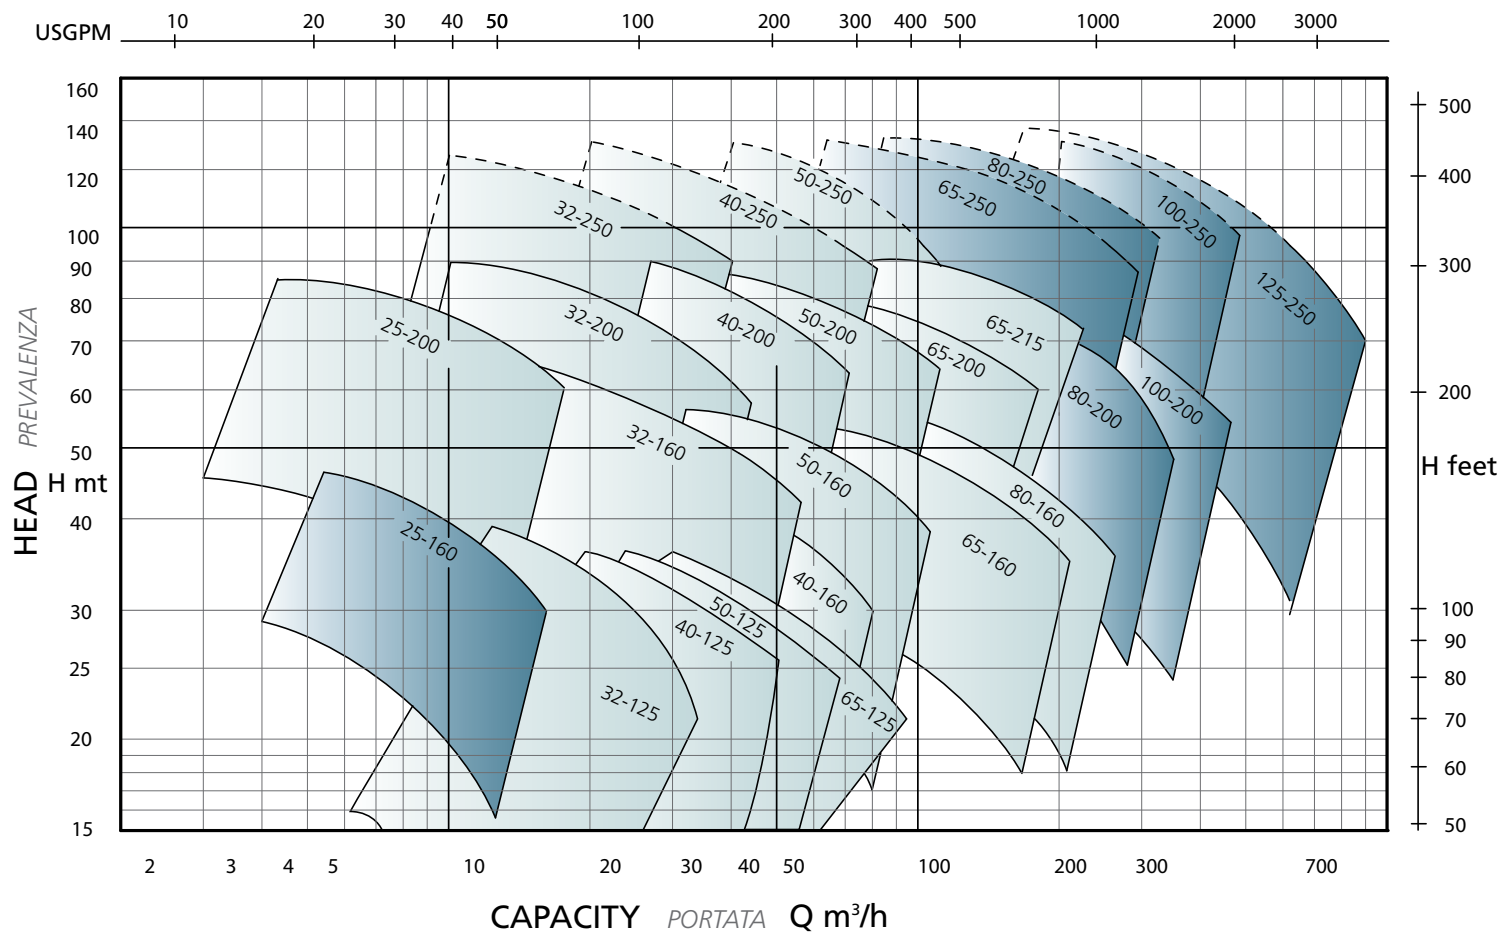

MU-VS

PERFORMANCES *PRESTAZIONI*

3500 RPM