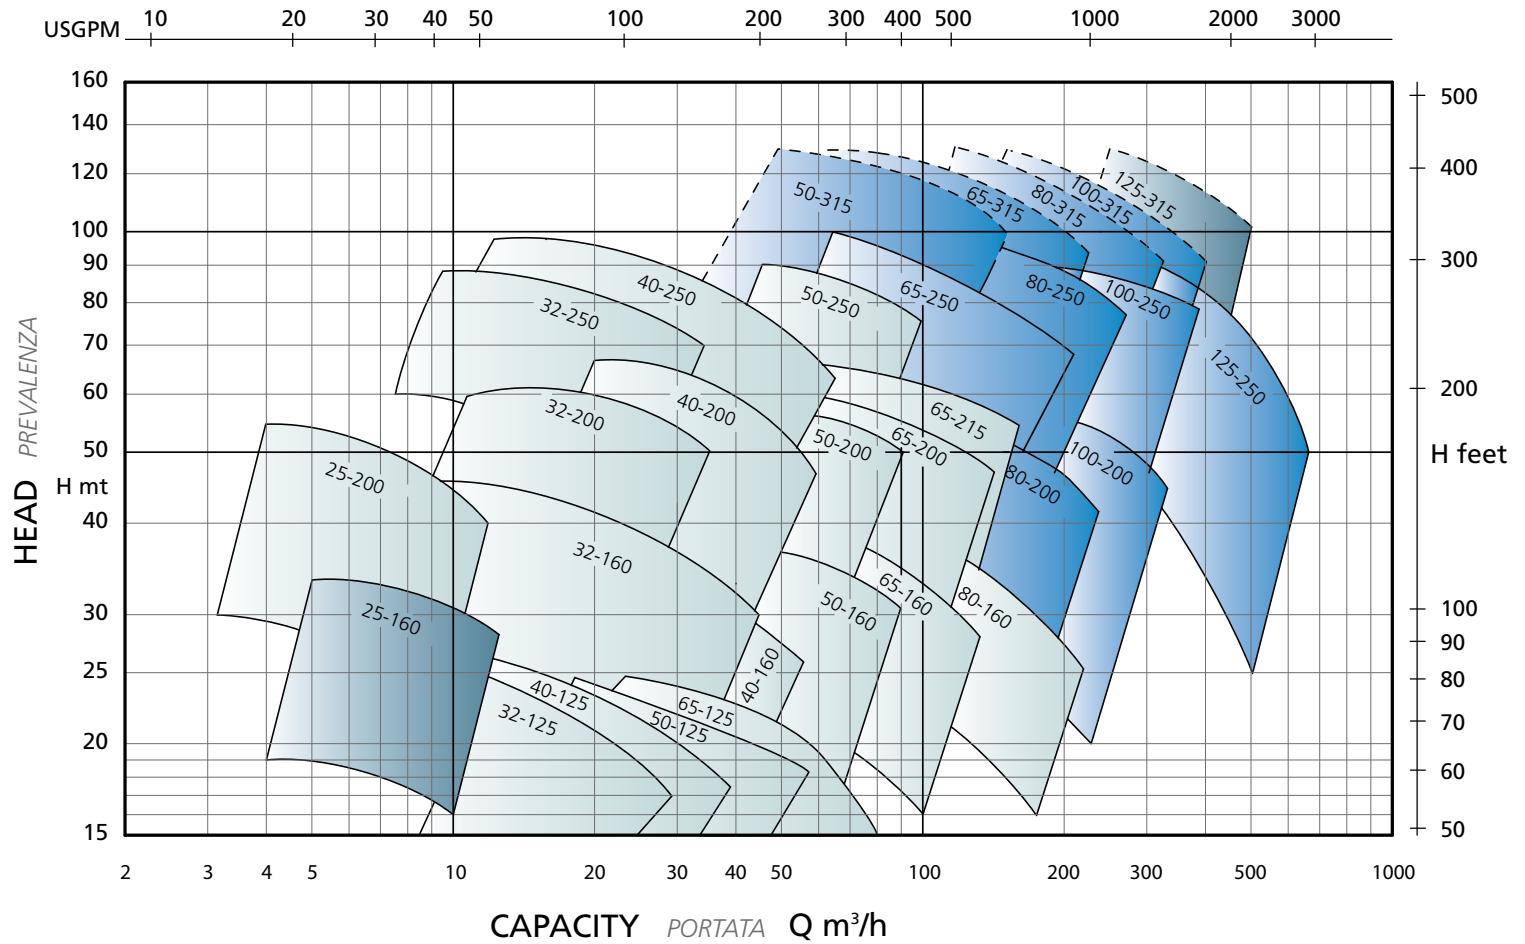

2900 RPM

MU-VS

PERFORMANCES *PRESTAZIONI*

3500 RPM

MCA -VS

PERFORMANCES *PRESTAZIONI*

1450 RPM

MCA -VS

PERFORMANCES *PRESTAZIONI*

1750 RPM

MCA -VS

PERFORMANCES *PRESTAZIONI*

2900 RPM