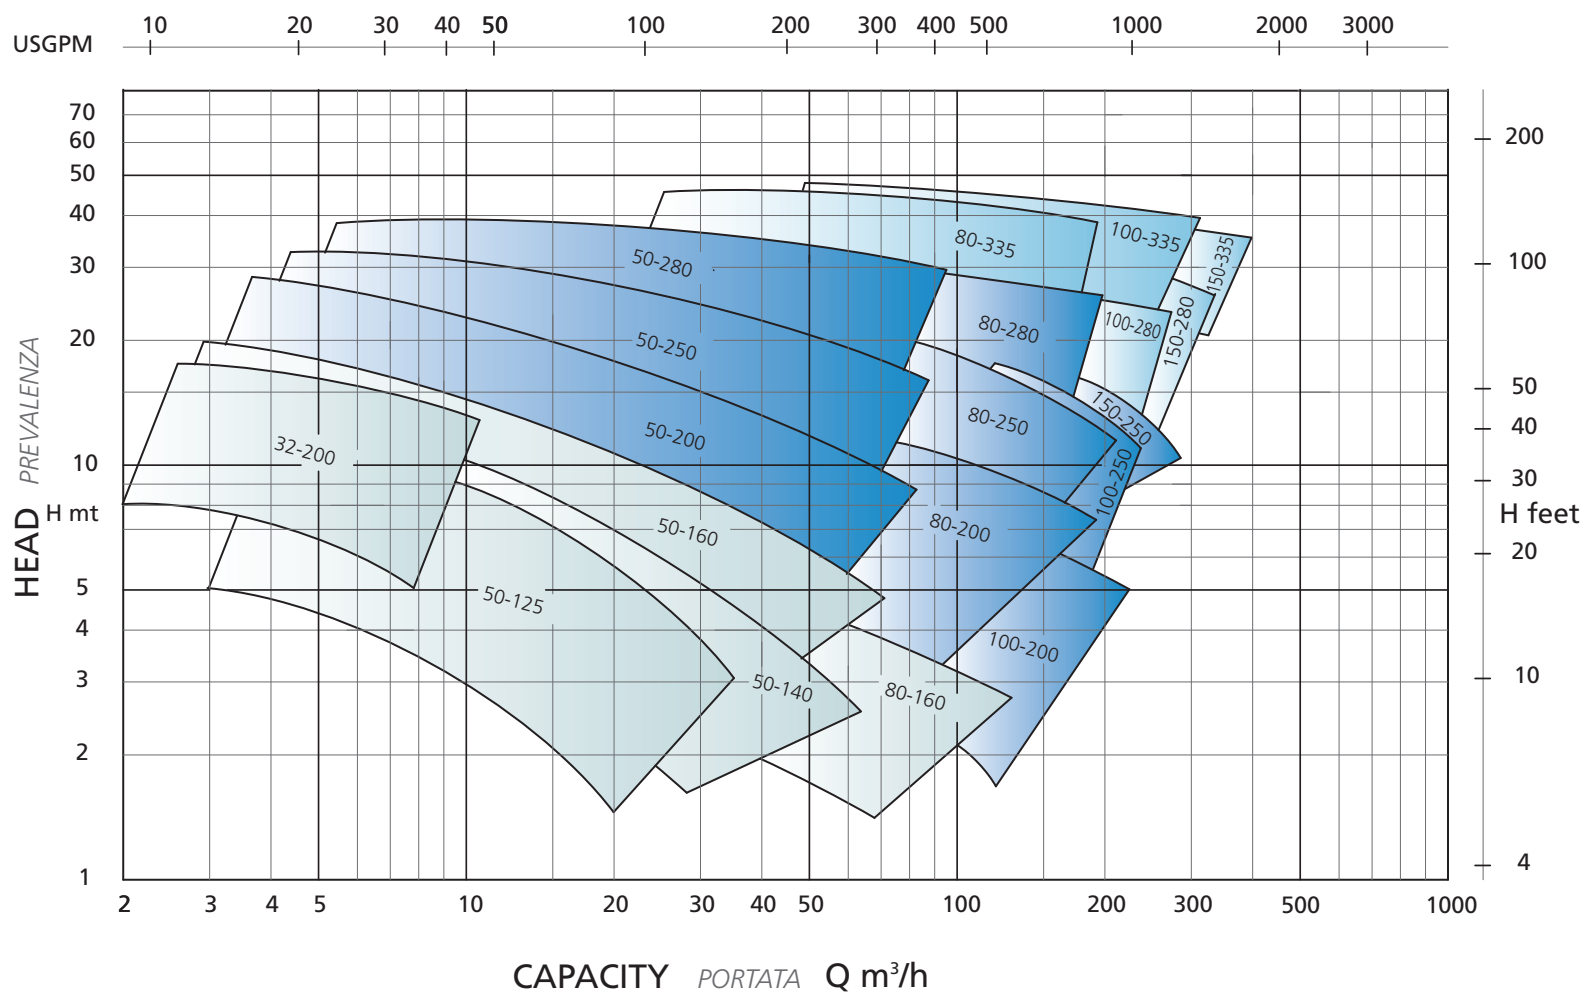

PERFORMANCES *PRESTAZIONI*

1450 RPM

PERFORMANCES *PRESTAZIONI*

1750 RPM

PERFORMANCES *PRESTAZIONI*

2900 RPM