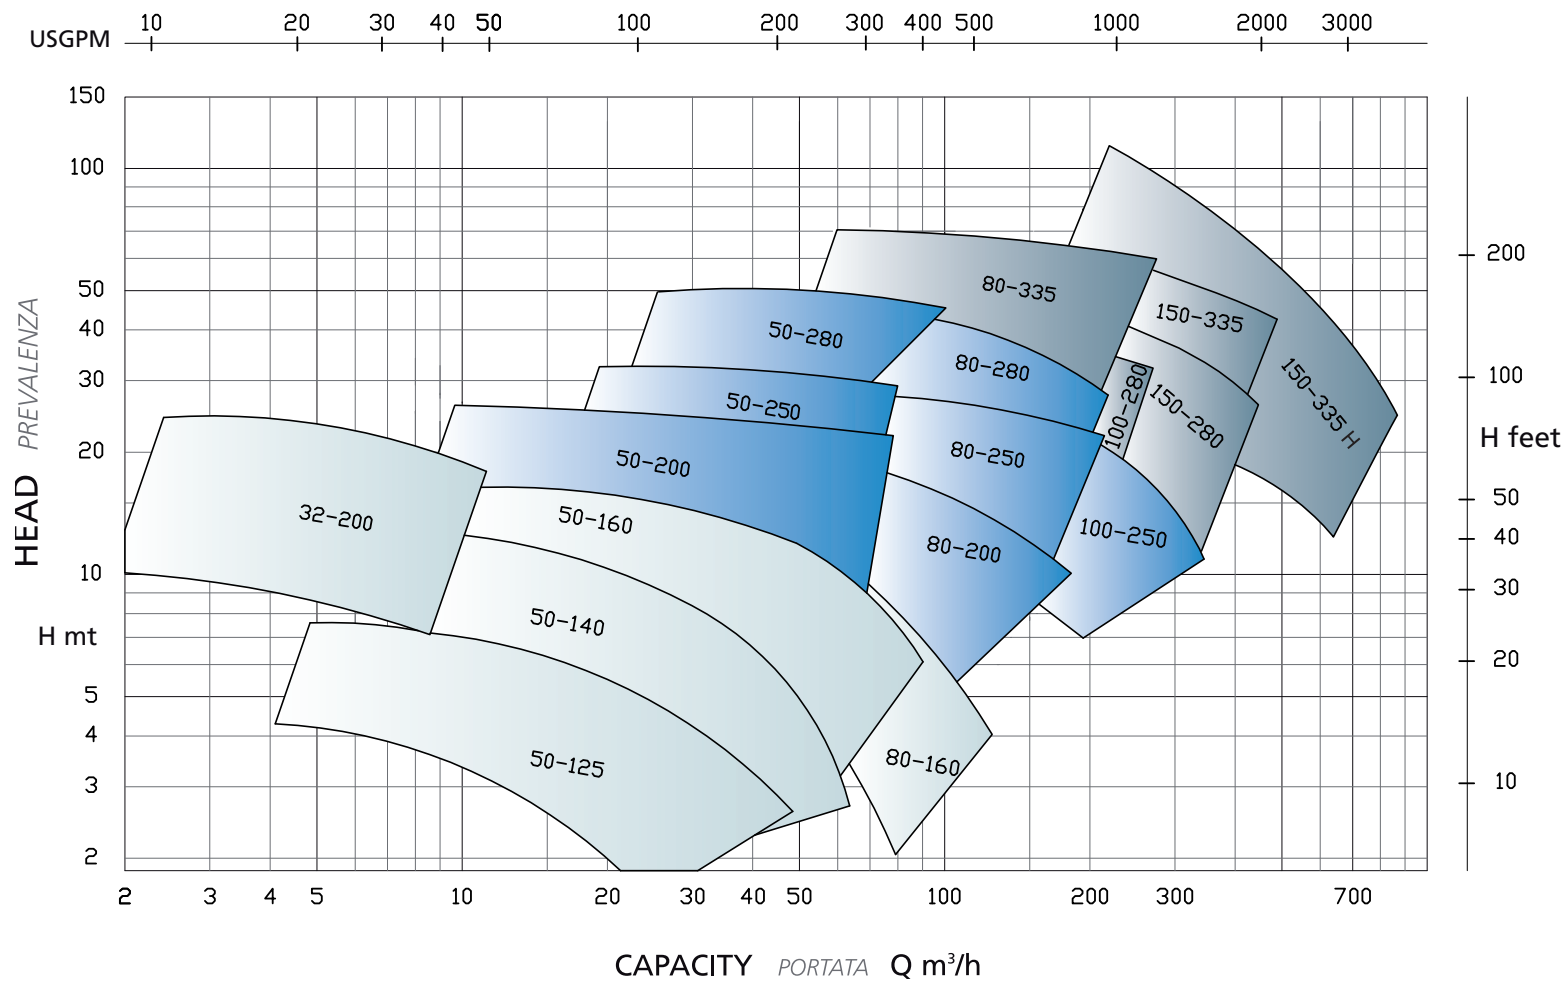

PERFORMANCES *PRESTAZIONI*

1450 RPM

PERFORMANCES *PRESTAZIONI*

1750 RPM

PERFORMANCES *PRESTAZIONI*

2900 RPM