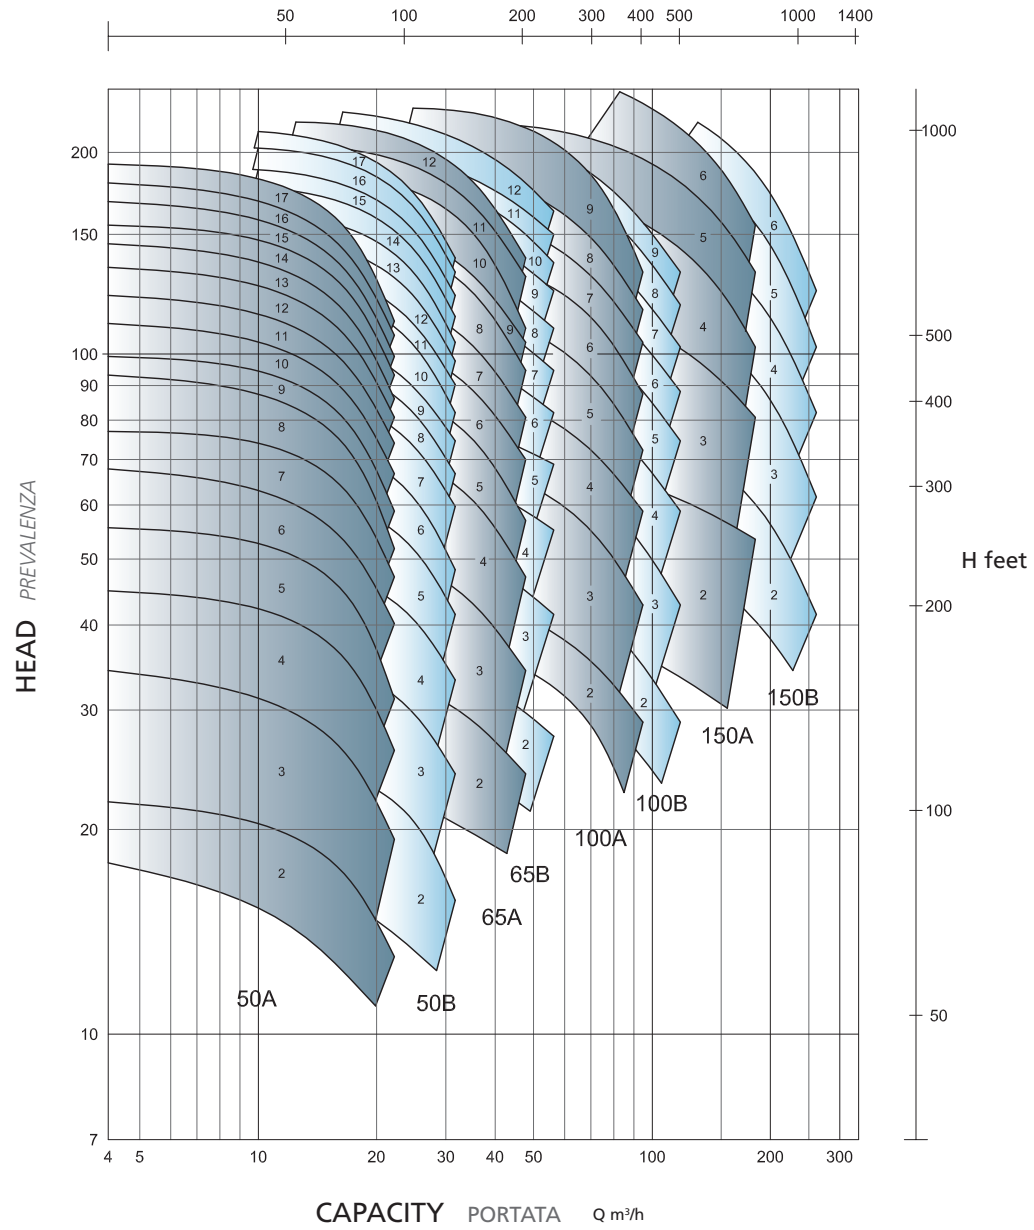

PERFORMANCES (GH) PRESTAZIONI

1450 RPM

USGPM

PERFORMANCES (GH) PRESTAZIONI

1750 RPM

PERFORMANCES (GH) PRESTAZIONI

2900 RPM