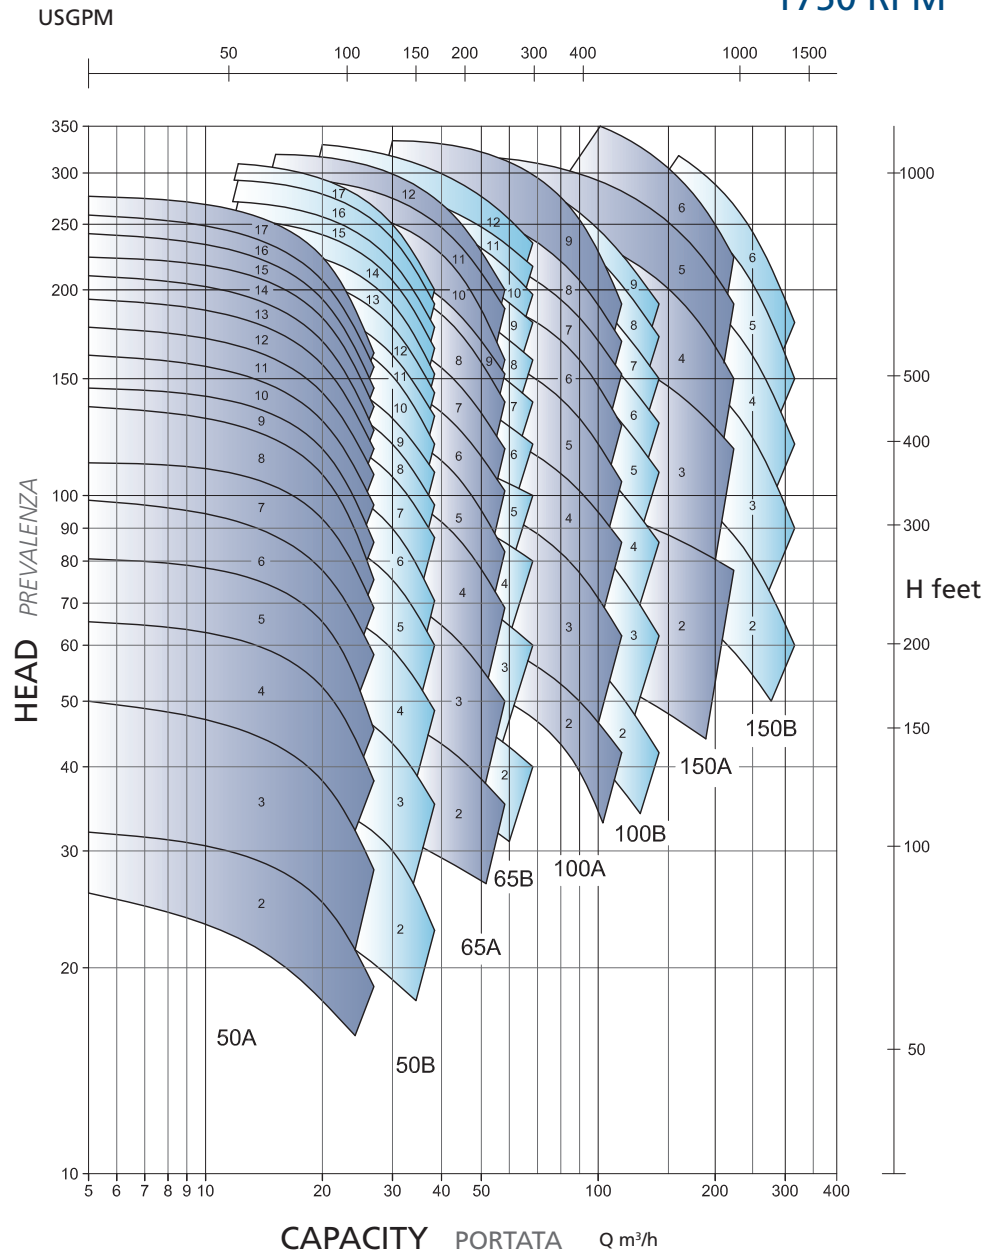

PERFORMANCES (GH) PRESTAZIONI

1450 RPM

USGPM

PERFORMANCES (GH) PRESTAZIONI

1750 RPM

PERFORMANCES (GH) PRESTAZIONI

2900 RPM