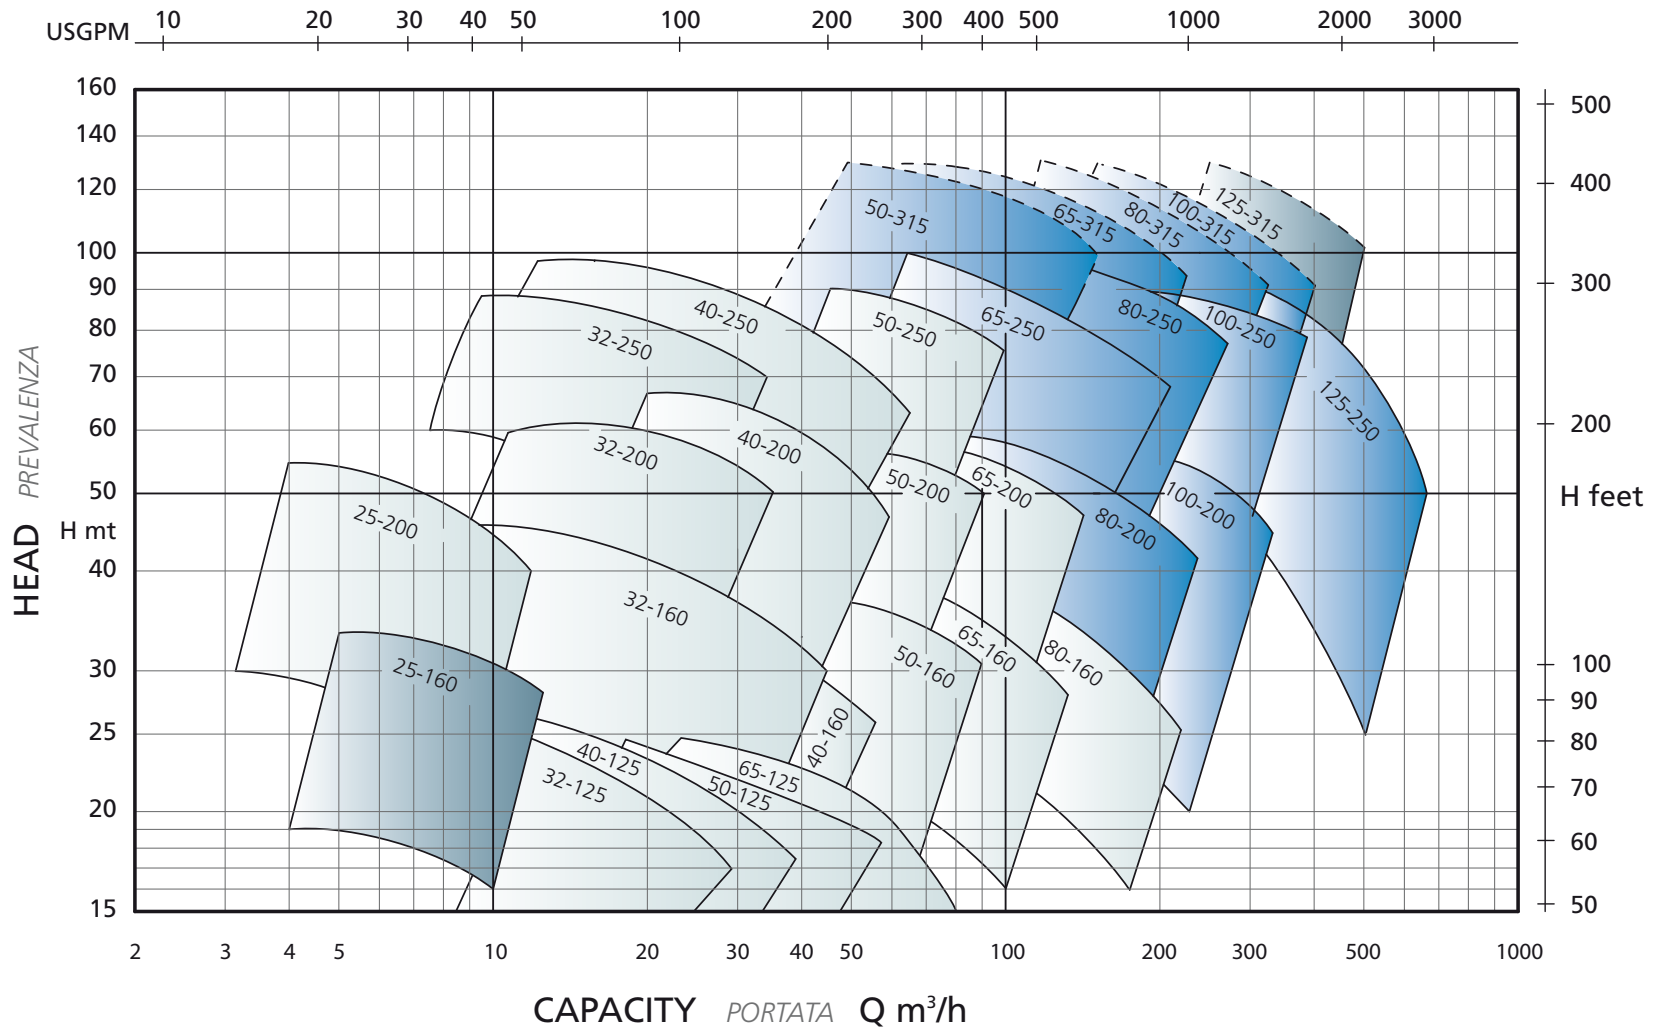

PERFORMANCES *PRESTAZIONI*

1450 RPM

PERFORMANCES *PRESTAZIONI*

1750 RPM

PERFORMANCES *PRESTAZIONI*

2900 RPM

PERFORMANCES *PRESTAZIONI*

3500 RPM