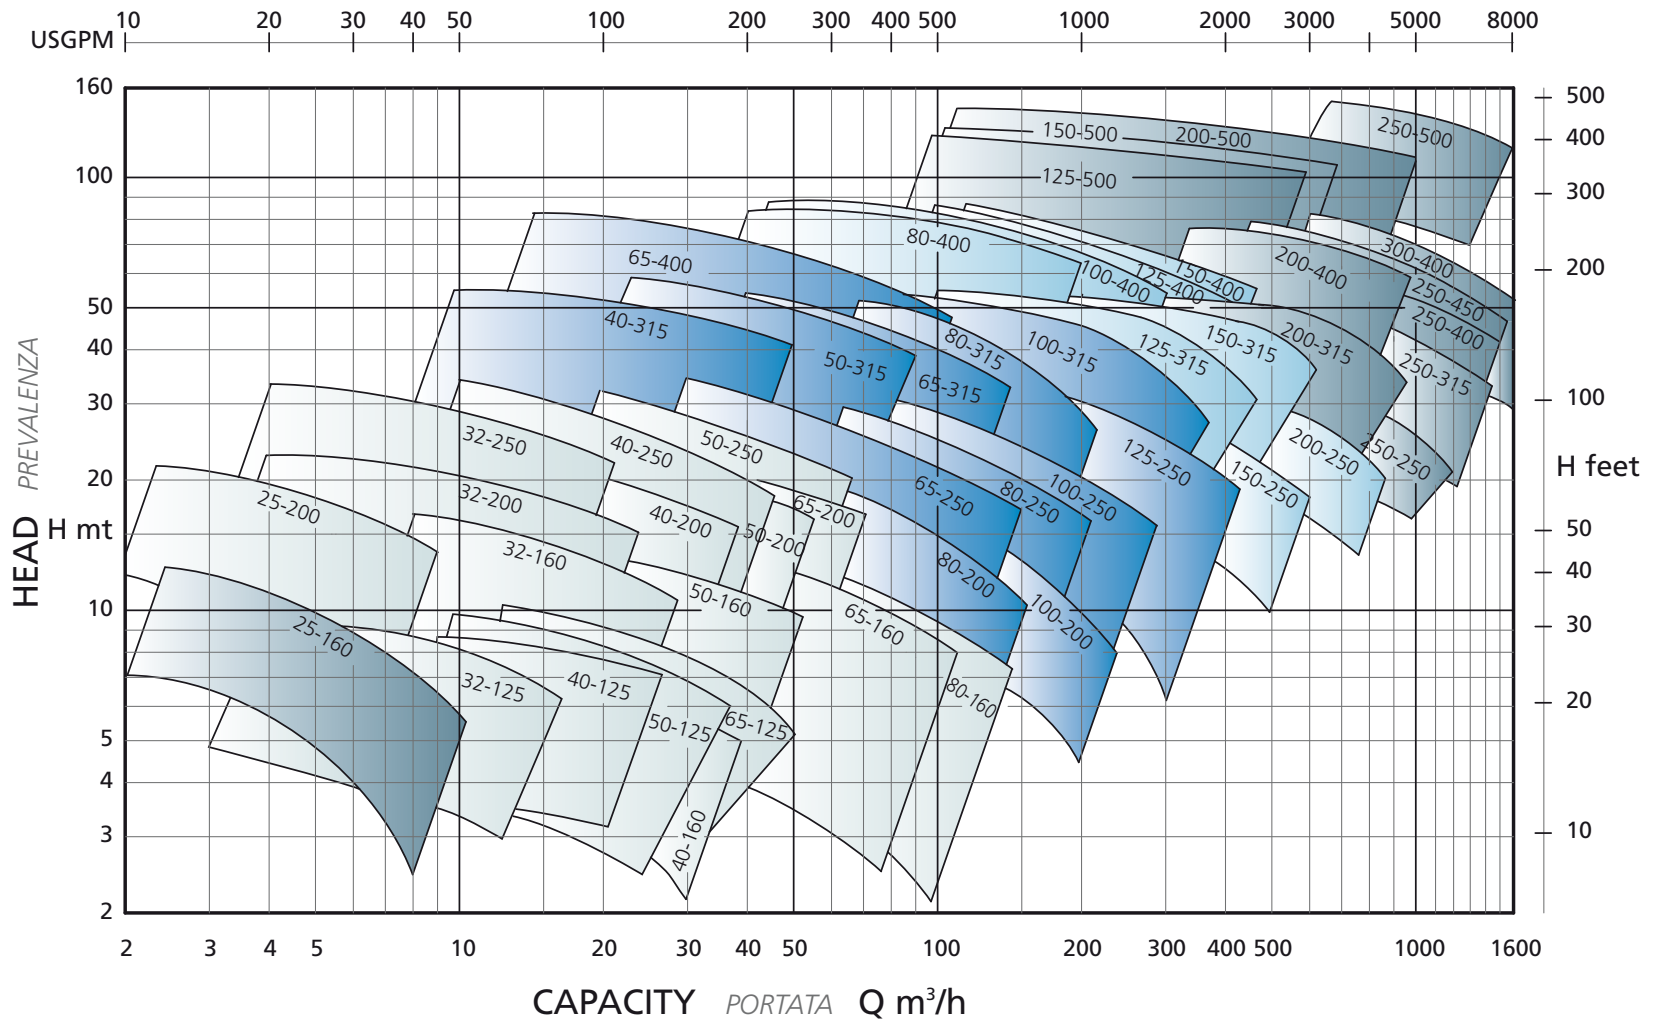

PERFORMANCES *PRESTAZIONI*

1450 RPM

PERFORMANCES *PRESTAZIONI*

1750 RPM

PERFORMANCES *PRESTAZIONI*

2900 RPM

PERFORMANCES *PRESTAZIONI*

3500 RPM