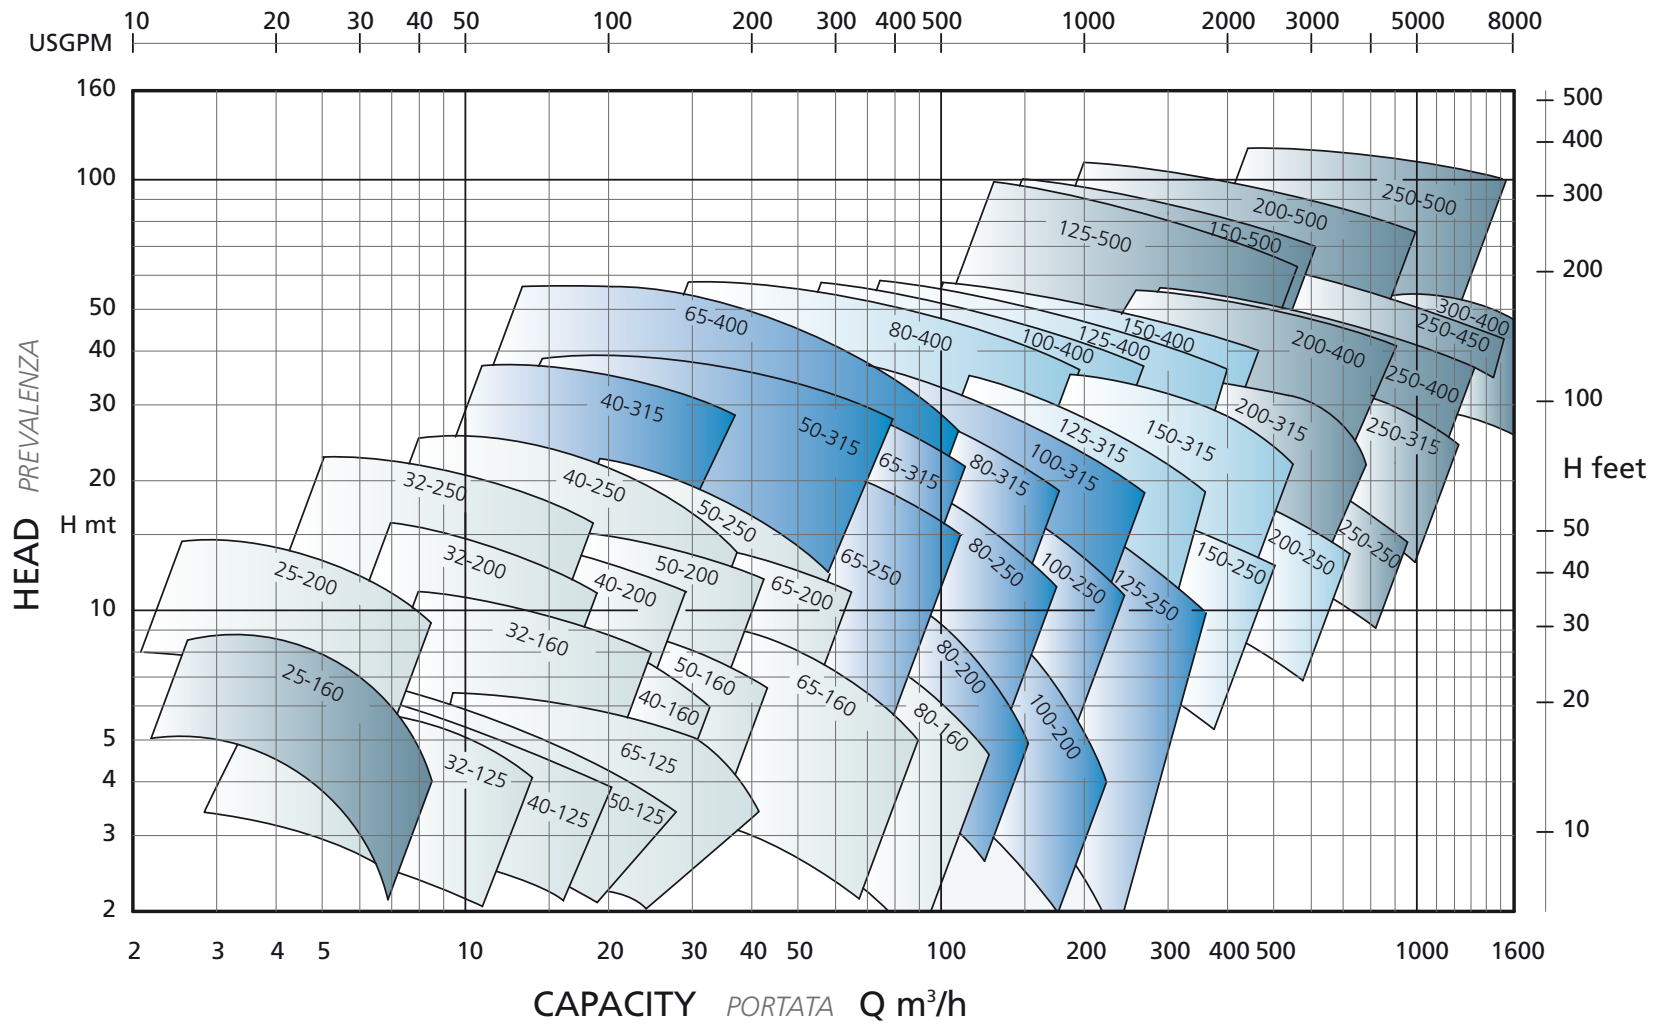

PERFORMANCES *PRESTAZIONI*

1450 RPM

PERFORMANCES *PRESTAZIONI*

1750 RPM

PERFORMANCES *PRESTAZIONI*

2900 RPM

PERFORMANCES *PRESTAZIONI*

3500 RPM