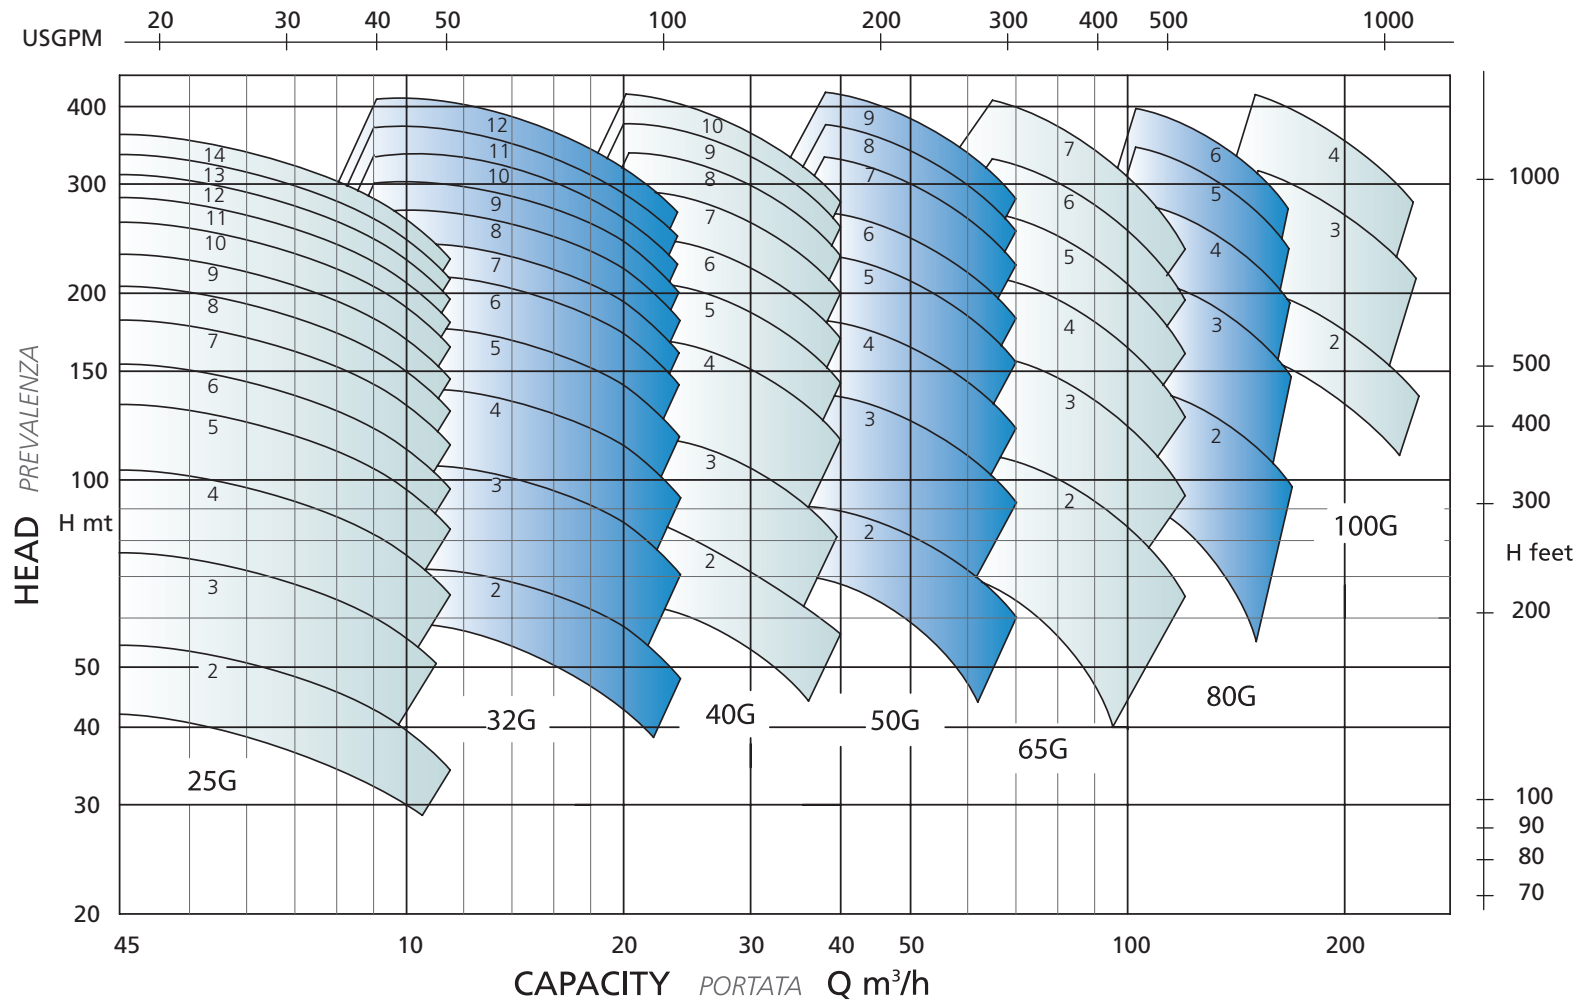

PERFORMANCES (G) PRESTAZIONI

1450 RPM

PERFORMANCES (G) PRESTAZIONI

1750 RPM

PERFORMANCES (G) PRESTAZIONI

2900 RPM

PERFORMANCES (G) *PRESTAZIONI*

3500 RPM