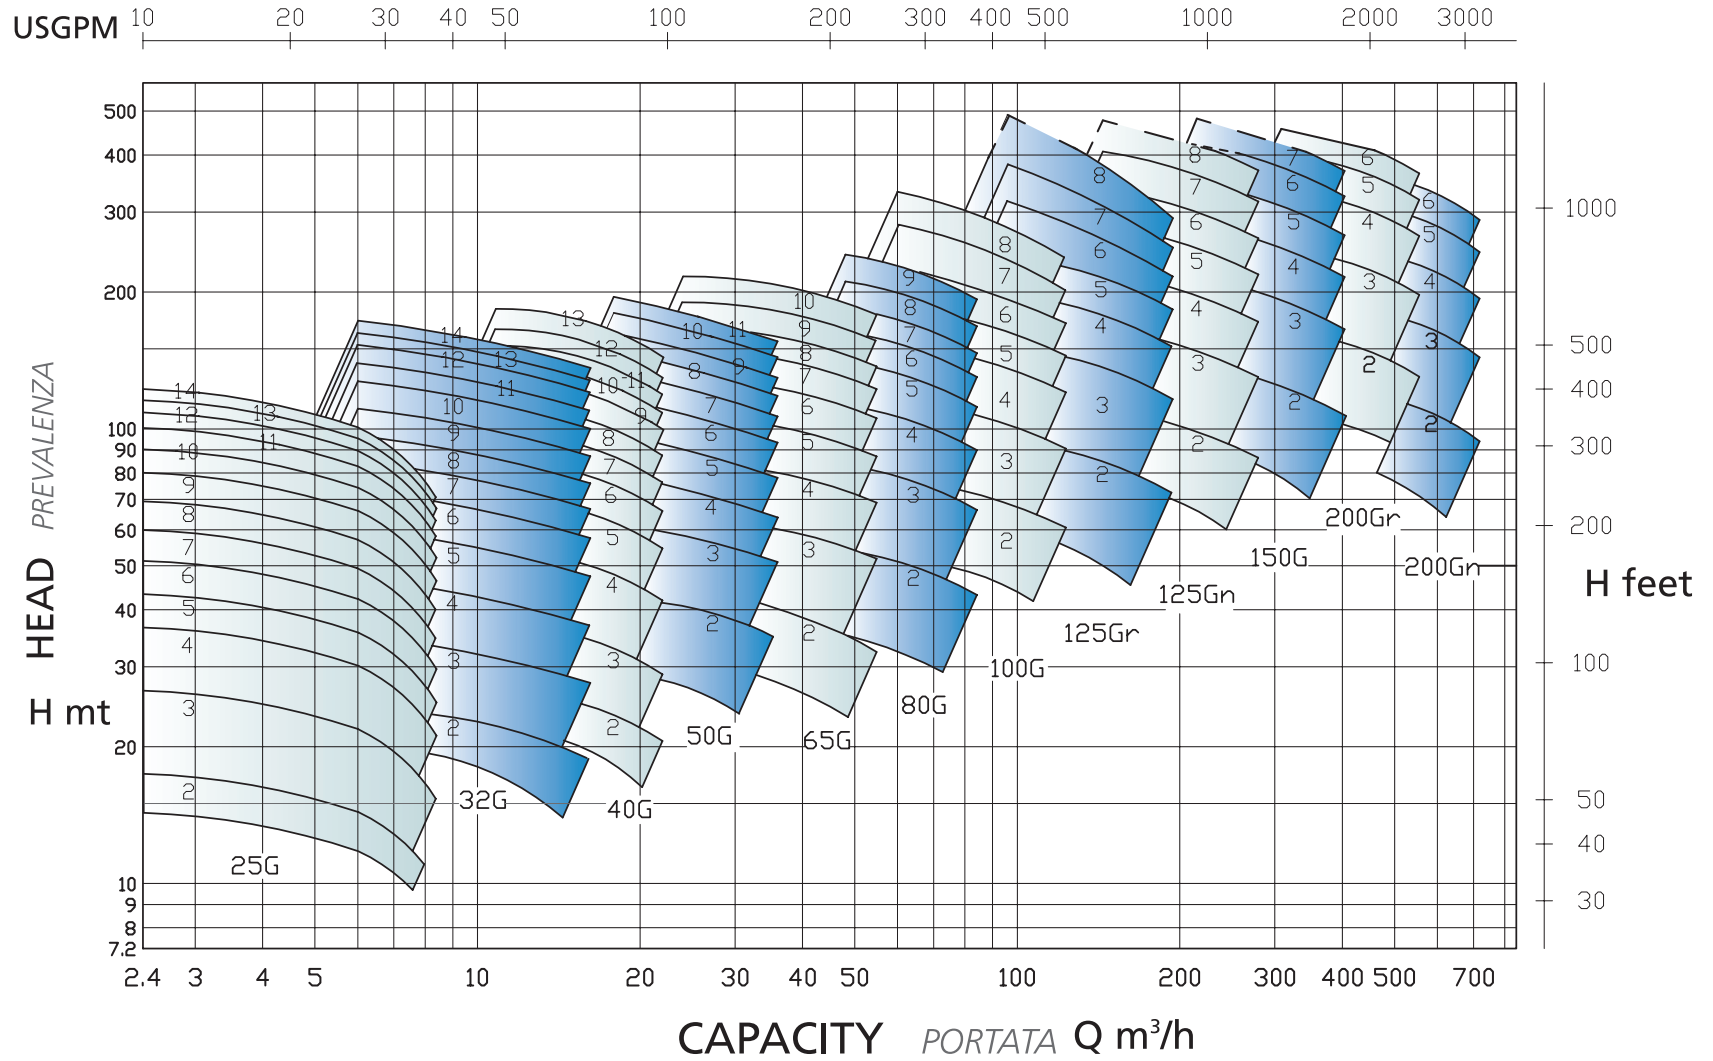

PERFORMANCES (G) PRESTAZIONI

1450 RPM

PERFORMANCES (G) PRESTAZIONI

1750 RPM

PERFORMANCES (G) PRESTAZIONI

2900 RPM

PERFORMANCES (G) *PRESTAZIONI*

3500 RPM