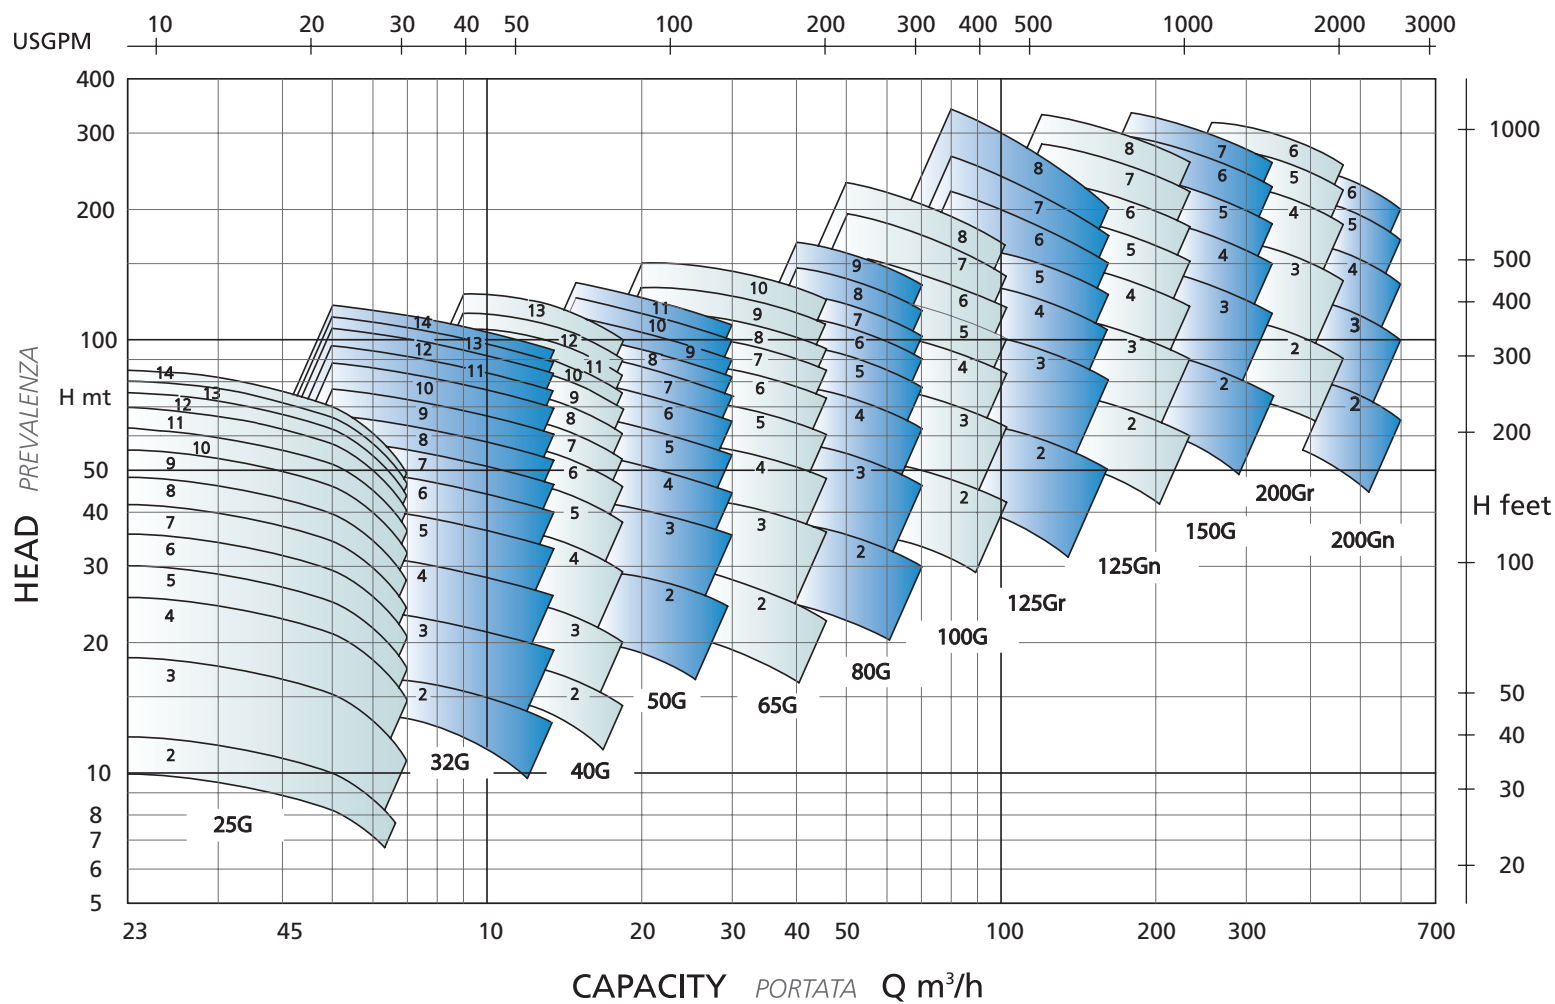

PERFORMANCES (G) PRESTAZIONI

1450 RPM

PERFORMANCES (G) PRESTAZIONI

1750 RPM

PERFORMANCES (G) PRESTAZIONI

2900 RPM

PERFORMANCES (G) *PRESTAZIONI*

3500 RPM